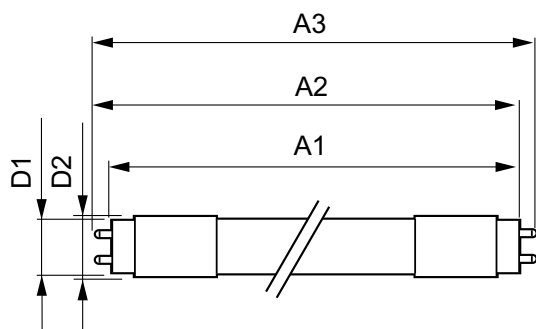

Číslování – balení v krabici 10

Materiál č. (12NC) 929001307202

Celková hmotnost (kus) 0,150 kg

Varování a bezpečnost

- POZNÁMKY: Celkovou energetickou účinnost a rozptyl světla jakékoli instalace využívající tyto světelné zdroje určuje design instalace.

Rozměrové výkresy

TLED 220-240V 8W-18W 1050lm 6500K G13

Product	D1	D2	A1	A2	A3
MAS LEDtube 600mm HO 8W865 T8	25,78 mm	28 mm	588,5 mm	595,5 mm	602,5 mm

Fotometrické údaje

LEDtube 600mm HO 8W865 T8

MASTER LEDtube EM/Mains