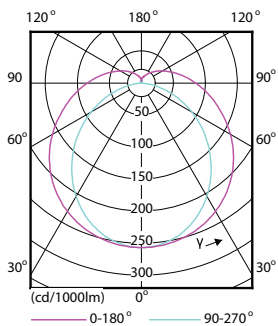

Rozměrové výkresy

TLED 220-240V 8W-18W 1050lm 6500K G13

Product	D1	D2	A1	A2	A3
MAS LEDtube 600mm HO 8W865 T8	25,78 mm	28 mm	588,5 mm	595,5 mm	602,5 mm

Fotometrické údaje

LEDtube 600mm HO 8W865 T8

MASTER LEDtube EM/Mains