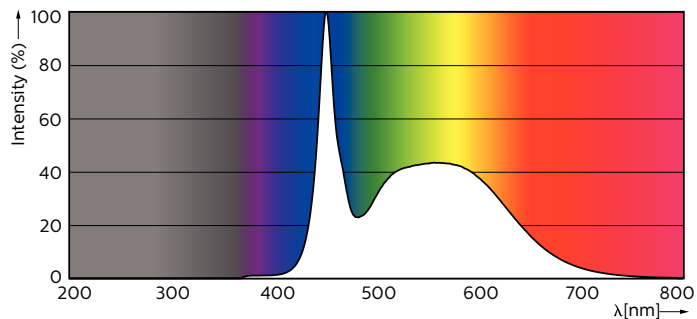

Fotometrické údaje

MASTER LEDtube EM/Mains

Fotometrické údaje

Životnost