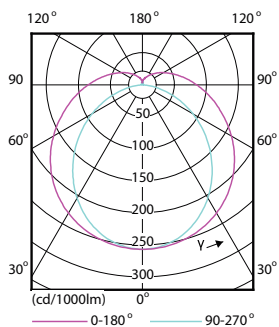

- POZNÁMKY: Celkovou energetickou účinnost a rozptyl světla jakékoli instalace využívající tyto světelné zdroje určuje design instalace.

Rozměrové výkresy

TLED 220-240V 8W-18W 1050lm 6500K G13

Product	D1	D2	A1	A2	A3
MAS LEDtube 600mm HO 8W865 T8	25.78 mm	28 mm	588.5 mm	595.5 mm	602.5 mm

Fotometrické údaje

MASTER LEDtube EM/Mains

Fotometrické údaje

Životnost