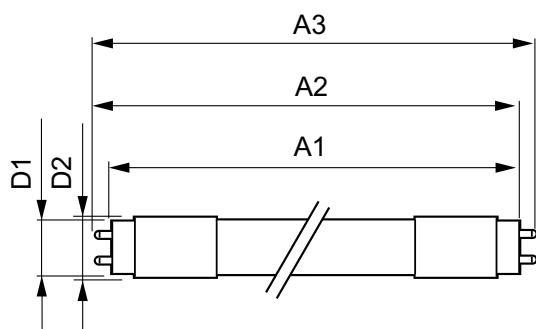

Mechanical and Housing	
Délka výrobku	600 mm

Approval and Application	
Výrobek šetřící energií	Yes

MASTER LEDtube EM/Mains

Štítek energetické účinnosti (EEL)	A++
Značky schválení	CE marking RoHS compliance KEMA Keur certificate
Spotřeba energie kWh/1000 h	8 kWh
Product Data	
Úplný kód výrobku	871869669751100
Objednací název produktu	MAS LEDtube 600mm HO 8W865 T8

- POZNÁMKY: Celkovou energetickou účinnost a rozptyl světla jakékoli instalace využívající tyto světelné zdroje určuje design instalace.

Rozměrové výkresy

TLED 220-240V 8W-18W 1050lm 6500K G13

Product	D1	D2	A1	A2	A3
MAS LEDtube 600mm HO 8W865 T8	25.78 mm	28 mm	588.5 mm	595.5 mm	602.5 mm