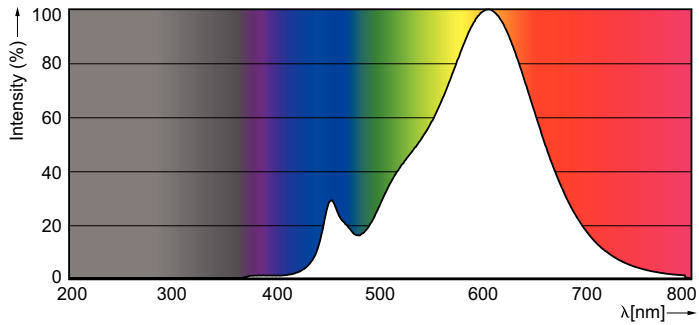

CorePro LEDspot Reflectors

CorePro LEDspot CorePro LEDspotMV ND 3.7-60W
827 R80 40D

Údaje o produktu

General Information		
Patice	E27 [E27]	
Jmenovitá životnost (jmen.)	15000 h	
Cyklus přepínání	50 000x	
Technický typ	3.7-60W	
Light Technical		
Kód barvy	827 [CCT: 2700 K]	
Vyzařovací úhel (jmen.)	40 °	
Světelný tok (jmen.)	370 lm	
Světelný tok (jmen.) (nom.)	370 lm	
Svítivost (jmen.)	850 cd	
Barevné konstrukce	Teplá bílá (WW)	
Jmenovitý vyzařovací úhel	40 °	
Korelační teplota chromatičnosti (jmen.)	2700 K	
Měrný výkon (jmen.) (nom.)	100.00 lm/W	
Konzistence barev	<6	
Index barevného podání (jmen.)	80	
Světelný tok na konci jmenovité životnosti (jmen.)	70 %	
Luminous Flux in 90° Cone (Rated)	370 lm	
Operating and Electrical		
Vstupní frekvence	50 až 60 Hz	
Power (Rated) (Nom)		3.7 W
Proud zdroje (jmen.)		32 mA
Ekvivalentní příkon		60 W
Doba spuštění (jmen.)		0.5 s
Doba zahřátí na 60 % světla (jmen.)		1 s
Účinnost (jmen.)		0.4
Napětí (jmen.)		220-240 V
Temperature		
Maximální teplota (jmen.)		67 °C
Controls and Dimming		
Regulovatelné		Ne
Approval and Application		
Výrobek šetřící energii		Yes
Vhodné pro zvýrazňující osvětlení		Yes
Štítek energetické účinnosti (EEL)		A++
Spotřeba energie kWh/1000 h		4 kWh
Product Data		
Úplný kód výrobku		871869658406400

CorePro LEDspot Reflectors

Objednávací název produktu	CorePro LEDspot CorePro LEDspotMV ND 3.7-60W 827 R80 40D
EAN/UPC – výrobek	8718696584064
Objednávací kód	58406400
Číslování – počet v balení	1

Číslování – balení v krabici	6
Materiál č. (12NC)	929001235602
Celková hmotnost (kus)	0.088 kg

Rozměrové výkresy

R80 220-240V 6W-60W 345lm 2700K E27 ND

Product	D	C
CorePro LEDspotMV ND 3.7-60W 827 R80 40D	80 mm	113 mm

Fotometrické údaje

Lighting 3.1 Page 10

CorePro LEDspot Reflectors