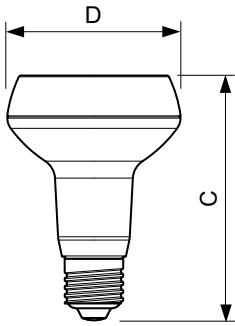

CorePro LEDspot Reflectors

CorePro LEDspot CorePro LEDspotMV ND 3.7-60W
827 R80 40D

Údaje o produktu

General Information		
Patice	E27 [E27]	
Jmenovitá životnost (jmen.)	15000 h	
Cyklus přepínání	50 000x	
Technický typ	3.7-60W	
Light Technical		
Kód barvy	827 [CCT: 2700 K]	
Vyzařovací úhel (jmen.)	40 °	
Světelný tok (jmen.)	370 lm	
Světelný tok (jmen.) (nom.)	370 lm	
Svítivost (jmen.)	850 cd	
Barevné konstrukce	Teplá bílá (WW)	
Jmenovitý vyzařovací úhel	40 °	
Korelační teplota chromatičnosti (jmen.)	2700 K	
Měrný výkon (jmen.) (nom.)	100.00 lm/W	
Konzistence barev	<6	
Index barevného podání (jmen.)	80	
Světelný tok na konci jmenovité životnosti (jmen.)	70 %	
Luminous Flux in 90° Cone (Rated)	370 lm	
Operating and Electrical		
Vstupní frekvence	50 až 60 Hz	
Power (Rated) (Nom)		3.7 W
Proud zdroje (jmen.)		32 mA
Ekvivalentní příkon		60 W
Doba spuštění (jmen.)		0.5 s
Doba zahřátí na 60 % světla (jmen.)		1 s
Účinnost (jmen.)		0.4
Napětí (jmen.)		220-240 V
Temperature		
Maximální teplota (jmen.)		67 °C
Controls and Dimming		
Regulovatelné		Ne
Approval and Application		
Výrobek šetřící energii		Yes
Vhodné pro zvýrazňující osvětlení		Yes
Štítek energetické účinnosti (EEL)		A++
Spotřeba energie kWh/1000 h		4 kWh
Product Data		
Úplný kód výrobku		871869658406400

CorePro LEDspot Reflectors

Objednávací název produktu	CorePro LEDspot CorePro LEDspotMV ND 3.7-60W 827 R80 40D
EAN/UPC – výrobek	8718696584064
Objednávací kód	58406400
Číslování – počet v balení	1

Číslování – balení v krabici	6
Materiál č. (12NC)	929001235602
Celková hmotnost (kus)	0.088 kg

Rozměrové výkresy

R80 220-240V 6W-60W 345lm 2700K E27 ND

Product	D	C
CorePro LEDspotMV ND 3.7-60W 827 R80 40D	80 mm	113 mm

Fotometrické údaje

Lighting 3.1 Page 10

CorePro LEDspot Reflectors