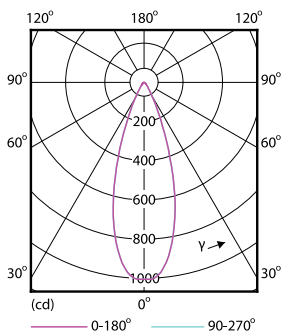

Rozměrové výkresy

R80 220-240V 6W-60W 345lm 2700K E27 ND

Product	D	C
CorePro LEDspotMV ND 3.7-60W 827 R80 40D	80 mm	113 mm

Fotometrické údaje

Lighting 3.1 Page 10

CorePro LEDspot Reflectors