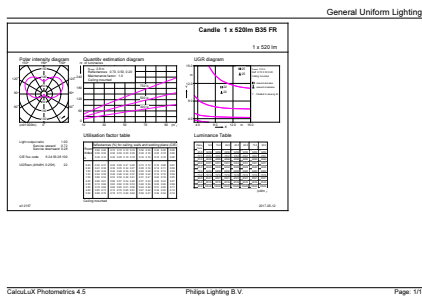

CorePro LEDcandle

Spotřeba energie kWh/1000 h	6 kWh
Product Data	
Úplný kód výrobku	871869654356600
Objednávací název produktu	CorePro LEDcandle ND 5.5-40W E14 840 B35 FR
EAN/UPC – výrobek	8718696543566

Objednávací kód	54356600
Číslování – počet v balení	1
Číslování – balení v krabici	10
Materiál č. (12NC)	929001205802
Celková hmotnost (kus)	0.040 kg

Rozměrové výkresy

Product	D	C
CorePro LEDcandle ND 5.5-40W E14 840 B35 FR	35 mm	106 mm

Fotometrické údaje