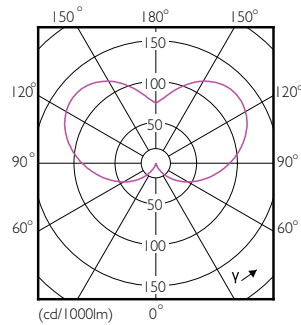

Fotometrické údaje