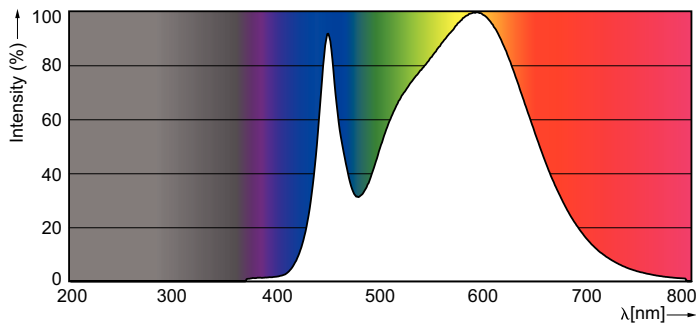

CorePro LEDcandle

Spotřeba energie kWh/1000 h	6 kWh
Product Data	
Úplný kód výrobku	871869654356600
Objednávací název produktu	CorePro LEDcandle ND 5.5-40W E14 840 B35 FR
EAN/UPC – výrobek	8718696543566

Objednávací kód	54356600
Číslování – počet v balení	1
Číslování – balení v krabici	10
Materiál č. (12NC)	929001205802
Celková hmotnost (kus)	0.040 kg

Rozměrové výkresy

Product	D	C
CorePro LEDcandle ND 5.5-40W E14 840 B35 FR	35 mm	106 mm

Fotometrické údaje