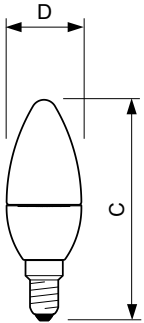

Údaje o produktu

General Information		
Patice	E14 [E14]	
Značka vítěze ceny za design Reddot	Vítěz ceny za design Reddot 2016	
Jmenovitá životnost (jmen.)	15000 h	
Cyklus přepínání	50 000x	
Technický typ	5.5-40W	
Power (Rated) (Nom)		5.5 W
Proud zdroje (jmen.)		50 mA
Ekvivalentní příkon		40 W
Doba spuštění (jmen.)		0.5 s
Doba zahřátí na 60 % světla (jmen.)		0.5 s
Účinnost (jmen.)		0.5
Napětí (jmen.)		220-240 V
Light Technical		
Kód barvy	840 [CCT: 4000 K (841)]	
Světelný tok (jmen.)	520 lm	
Světelný tok (jmen.) (nom.)	520 lm	
Barevné konstrukce	Chladná bílá (CW)	
Korelační teplota chromatičnosti (jmen.)	4000 K	
Měrný výkon (jmen.) (nom.)	94.55 lm/W	
Konzistence barev	<6	
Index barevného podání (jmen.)	80	
Světelný tok na konci jmenovité životnosti (jmen.)	70 %	
Operating and Electrical		
Vstupní frekvence	50 až 60 Hz	
Temperature		
Maximální teplota (jmen.)	85 °C	
Controls and Dimming		
Regulovatelné	Ne	
Mechanical and Housing		
Úprava žárovky	Matná (FR)	
Approval and Application		
Štítek energetické účinnosti (EEL)	A+	

Objednávací kód	54356600
Číslování – počet v balení	1
Číslování – balení v krabici	10
Materiál č. (12NC)	929001205802
Celková hmotnost (kus)	0.040 kg

Rozměrové výkresy

LED ND 5.5-40W E14 840 B35 FR

Product	D	C
CorePro LEDcandle ND 5.5-40W E14 840 B35 FR	35 mm	106 mm