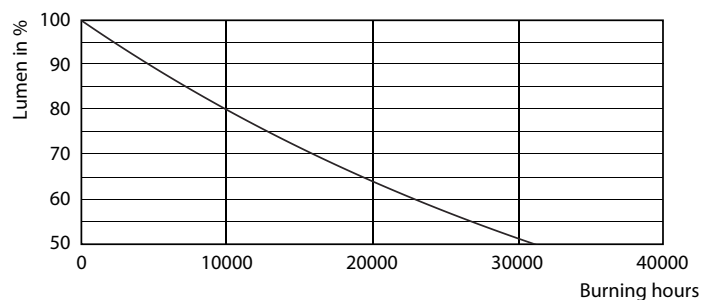

Fotometrické údaje

CorePro LEDcandle 40W E14 840 FR B35

CorePro LEDcandle

Fotometrické údaje

Životnost

LEDbulb 60W E14 827 FR B38

LEDbulb 60W E14 827 FR B38