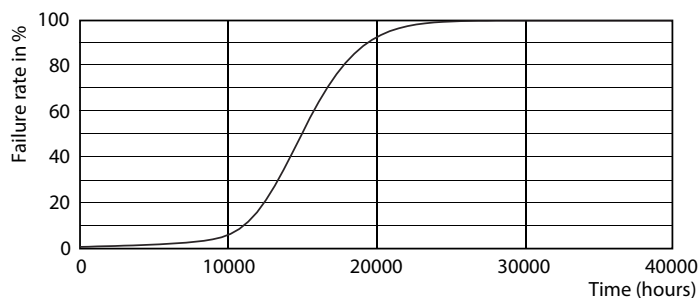

Fotometrické údaje

CorePro LEDcandle 40W E14 840 FR B35

CorePro LEDcandle

Fotometrické údaje

Životnost

LEDbulb 60W E14 827 FR B38

LEDbulb 60W E14 827 FR B38