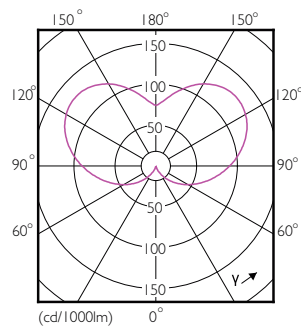

Fotometrické údaje

CorePro LEDcandle 40W E14 840 FR B35