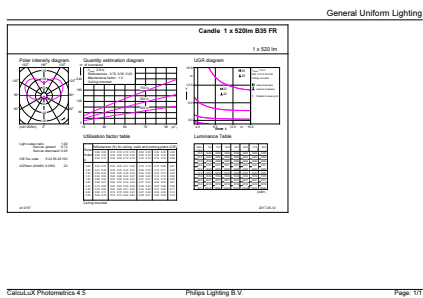

CorePro LEDcandle

Mechanical and Housing

Úprava žárovky Matná (FR)

Approval and Application

Štítek energetické účinnosti (EEL) A+

Spotřeba energie kWh/1000 h 6 kWh

Product Data

Úplný kód výrobku 871869654356600

Objednávací název produktu CorePro LEDcandle ND 5.5-40W E14 840 B35 FR
B35 FR

EAN/UPC – výrobek 8718696543566

Objednávací kód 54356600

Číslování – počet v balení 1

Číslování – balení v krabici 10

Materiál č. (12NC) 929001205802

Celková hmotnost (kus) 0,040 kg

Rozměrové výkresy

Product	D	C
CorePro LEDcandle ND 5.5-40W E14 840 B35 FR	35 mm	106 mm

Fotometrické údaje

CorePro LEDcandle 40W E14 840 FR B35