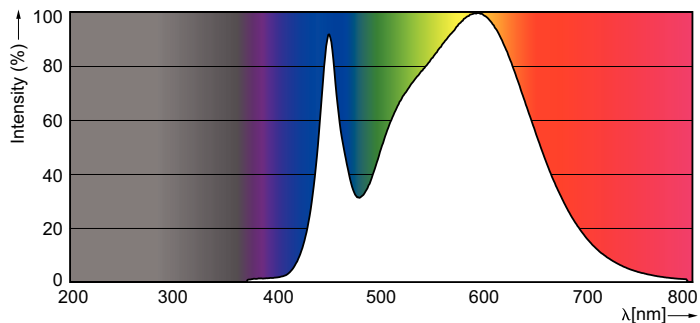

CorePro LEDcandle

Fotometrické údaje