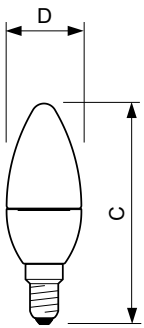

Údaje o produktu

General Information	
Patice	E14 [E14]
Značka vítěze ceny za design Reddot	Vítěz ceny za design Reddot 2016
Značka RoHS	RoHS mark
Jmenovitá životnost (jmen.)	15000 h
Cyklus přepínání	50 000x
Technický typ	5.5-40W
Light Technical	
Kód barvy	840 [CCT 4 000 K]
Světelný tok (jmen.)	520 lm
Světelný tok (jmen.) (nom.)	520 lm
Barevné konstrukce	Chladná bílá (CW)
Korelační teplota chromatičnosti (jmen.)	4000 K
Měrný výkon (jmen.) (nom.)	94,55 lm/W
Konzistence barev	<6
Index barevného podání (jmen.)	80

Číslování – počet v balení 1

Číslování – balení v krabici 10

Materiál č. (12NC) 929001205802

Celková hmotnost (kus) 0,040 kg

Rozměrové výkresy

LED ND 5.5-40W E14 840 B35 FR

Product	D	C
CorePro LEDcandle ND 5.5-40W E14 840 B35 FR	35 mm	106 mm