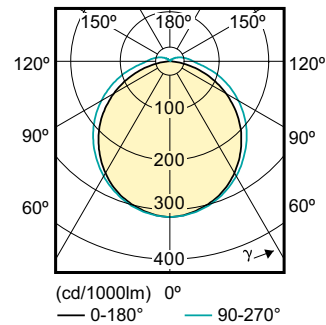

CorePro LED PLC

Spotřeba energie kWh/1000 h	11 kWh
Product Data	
Úplný kód výrobku	871869654123400
Objednávací název produktu	CorePro LED PLC CorePro LED PLC 8.5W 830 2P G24d-3
EAN/UPC – výrobek	8718696541234

Objednávací kód	54123400
Číslování – počet v balení	1
Číslování – balení v krabici	10
Materiál č. (12NC)	929001201202
Celková hmotnost (kus)	0.090 kg

Rozměrové výkresy

Product	D1	D2	A1	A2	A3
CorePro LED PLC 8.5W 830 2P G24d-3	24.3 mm	28.4 mm	128.8 mm	148 mm	170.6 mm

Fotometrické údaje