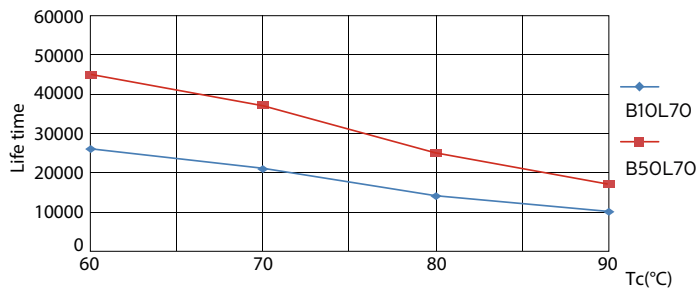

Údaje o produktu

General Information		Účinník (jmen.)		0.9
Patice	G24D-3 [G24d-3]	Napětí (jmen.)	220-240 V	
Jmenovitá životnost (jmen.)	30000 h	Temperature		
Cyklus přepínání	50 000x	Okolní teplota (max.)	35 °C	
B50L70	30000 h	Okolní teplota (min.)	-20 °C	
Light Technical		Teplota skladování (max.)	65 °C	
Kód barvy	830 [CCT: 3000 K]	Teplota skladování (min.)	-40 °C	
Světelný tok (jmen.)	950 lm	Maximální teplota (jmen.)	75 °C	
Světelný tok (jmen.) (nom.)	950 lm	Controls and Dimming		
Korelační teplota chromatičnosti (jmen.)	3000 K	Regulovatelné	Ne	
Konzistence barev	<6	Mechanical and Housing		
Index barevného podání (jmen.)	83	Délka výrobku	200 mm	
Světelný tok na konci jmenovité životnosti (jmen.)	70 %	Approval and Application		
Operating and Electrical		Výrobek šetřící energií	Yes	
Vstupní frekvence	50 až 60 Hz	Štítek energetické účinnosti (EEL)	A+	
Power (Rated) (Nom)	8.5 W	Značky schválení	CE marking RoHS compliance KEMA Keur certificate	
Proud zdroje (max.)	43 mA			
Proud zdroje (min.)	33 mA			
Doba spuštění (jmen.)	0.5 s			
Doba zahřátí na 60 % světla (jmen.)	0.5 s			

Fotometrické údaje

General Uniform Lighting
PLC 8.5W (830nm LED) (2P G24d-3)
Page 17

CorePro LED PLC

Životnost

LEDtube PLC 100mm 9W G24D-3 830 950lm

LEDtube PLC 100mm 9W G24D-3 830 950lm

LEDtube PLC 100mm 9W G24D-3 830 950lm