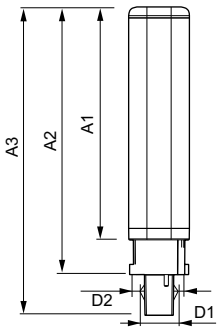

CorePro LED PLC

Spotřeba energie kWh/1000 h	11 kWh
Product Data	
Úplný kód výrobku	871869654123400
Objednávací název produktu	CorePro LED PLC CorePro LED PLC 8.5W 830 2P G24d-3
EAN/UPC – výrobek	8718696541234

Objednávací kód	54123400
Číslování – počet v balení	1
Číslování – balení v krabici	10
Materiál č. (12NC)	929001201202
Celková hmotnost (kus)	0.090 kg

Rozměrové výkresy

LEDtube PLC 8.5W G24d-3/830 2P