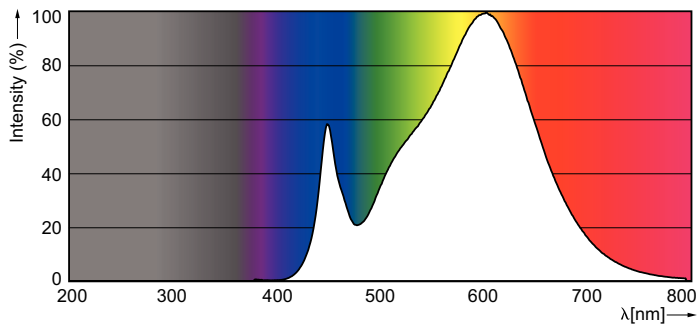

CorePro LED PLC

Spotřeba energie kWh/1000 h	11 kWh
Product Data	
Úplný kód výrobku	871869654123400
Objednávací název produktu	CorePro LED PLC CorePro LED PLC 8.5W 830 2P G24d-3
EAN/UPC – výrobek	8718696541234

Objednávací kód	54123400
Číslování – počet v balení	1
Číslování – balení v krabici	10
Materiál č. (12NC)	929001201202
Celková hmotnost (kus)	0.090 kg

Rozměrové výkresy

Product	D1	D2	A1	A2	A3
CorePro LED PLC 8.5W 830 2P G24d-3	24.3 mm	28.4 mm	128.8 mm	148 mm	170.6 mm

Fotometrické údaje