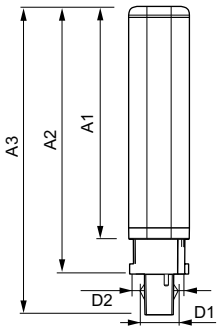

CorePro LED PLC

Spotřeba energie kWh/1000 h	11 kWh
Product Data	
Úplný kód výrobku	871869654123400
Objednací název produktu	CorePro LED PLC CorePro LED PLC 8.5W 830 2P G24d-3
EAN/UPC – výrobek	8718696541234

Objednací kód	54123400
Číslování – počet v balení	1
Číslování – balení v krabici	10
Materiál č. (12NC)	929001201202
Celková hmotnost (kus)	0,090 kg

Rozměrové výkresy

LEDtube PLC 8.5W G24d-3/830 2P