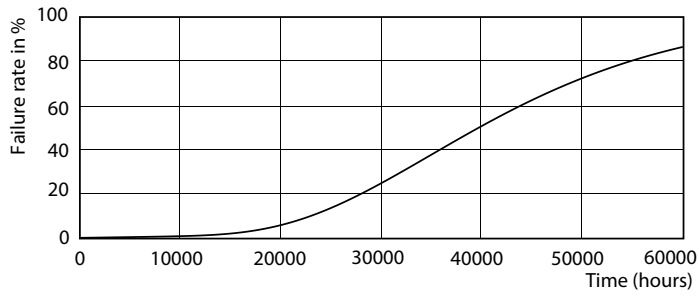

CorePro LED PLC

Životnost