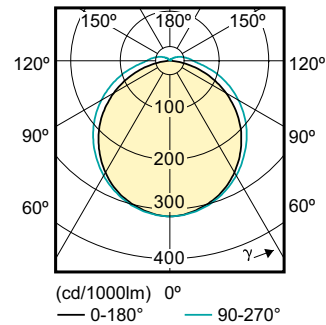

CorePro LED PLC

Spotřeba energie kWh/1000 h	11 kWh
Product Data	
Úplný kód výrobku	871869654123400
Objednací název produktu	CorePro LED PLC CorePro LED PLC 8.5W 830 2P G24d-3
EAN/UPC – výrobek	8718696541234

Objednací kód	54123400
Číslování – počet v balení	1
Číslování – balení v krabici	10
Materiál č. (12NC)	929001201202
Celková hmotnost (kus)	0,090 kg

Rozměrové výkresy

Product	D1	D2	A1	A2	A3
CorePro LED PLC CorePro LED PLC 8.5W 830 2P G24d-3	24,3 mm	28,4 mm	128,8 mm	148 mm	170,6 mm

Fotometrické údaje