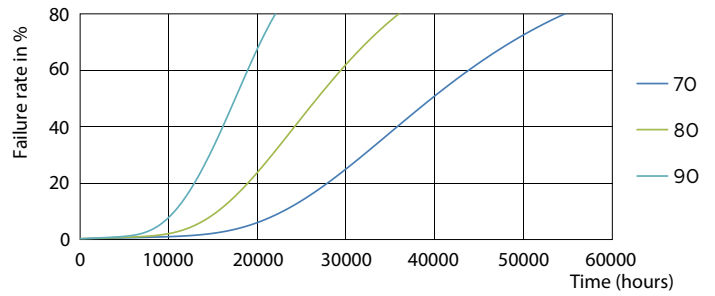

CorePro LED PLC

Životnost