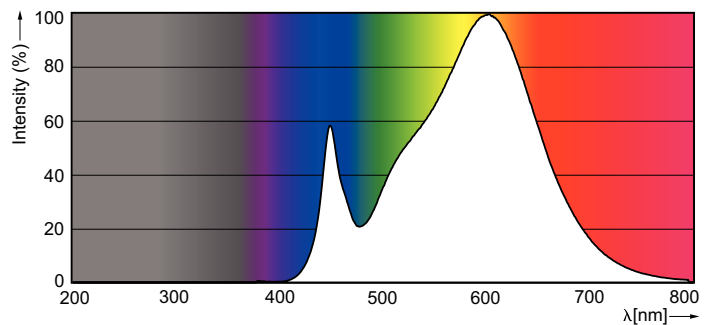

CorePro LED PLC

Spotřeba energie kWh/1000 h	11 kWh
Product Data	
Úplný kód výrobku	871869654123400
Objednací název produktu	CorePro LED PLC CorePro LED PLC 8.5W 830 2P G24d-3
EAN/UPC – výrobek	8718696541234

Objednací kód	54123400
Číslování – počet v balení	1
Číslování – balení v krabici	10
Materiál č. (12NC)	929001201202
Celková hmotnost (kus)	0,090 kg

Rozměrové výkresy

Product	D1	D2	A1	A2	A3
CorePro LED PLC CorePro LED PLC 8.5W 830 2P G24d-3	24,3 mm	28,4 mm	128,8 mm	148 mm	170,6 mm

Fotometrické údaje