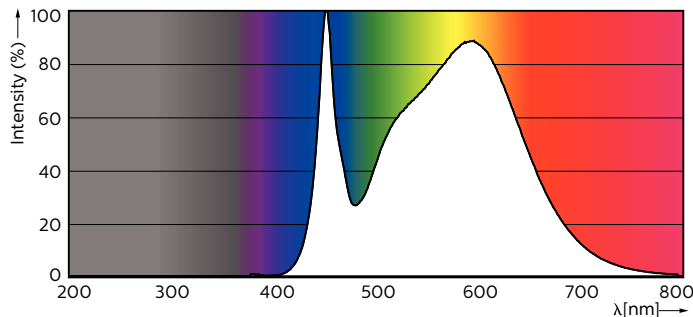

LEDtube PLC 100mm 9W G24Q-3 840 1000lm