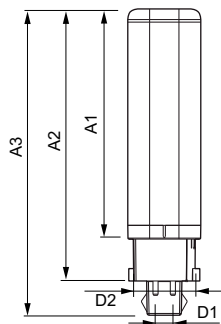

CorePro LED PLC

Spotřeba energie kWh/1000 h	9 kWh
Product Data	
Úplný kód výrobku	871869654121000
Objednávací název produktu	CorePro LED PLC CorePro LED PLC 6.5W 840 4P G24q-2
EAN/UPC – výrobek	8718696541210

Objednávací kód	54121000
Číslování – počet v balení	1
Číslování – balení v krabici	10
Materiál č. (12NC)	929001201102
Celková hmotnost (kus)	0.078 kg

Rozměrové výkresy

LEDtube PLC 6.5W G24q-2/840 4P