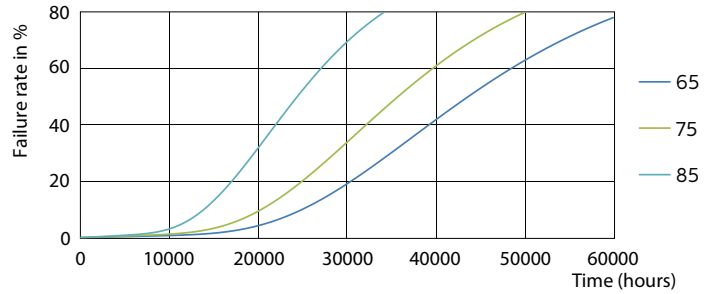

Fotometrické údaje

General Uniform Lighting
PLC 6.5W 840 4P G24q-2

LEDtube PLC 100mm 9W G24Q-3 840 1000lm

Životnost

LEDtube PLC 100mm 7W G24Q-2 830 650lm

LEDtube PLC 100mm 7W G24Q-2 830 650lm

LEDtube PLC 100mm 7W G24Q-2 830 650lm