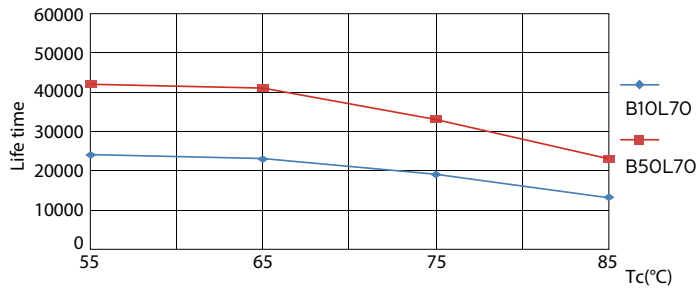

Fotometrické údaje

General Uniform Lighting
PLC 6.5W 840 4P G24q-2

LEDtube PLC 100mm 9W G24Q-3 840 1000lm

Životnost

LEDtube PLC 100mm 7W G24Q-2 830 650lm

LEDtube PLC 100mm 7W G24Q-2 830 650lm

LEDtube PLC 100mm 7W G24Q-2 830 650lm