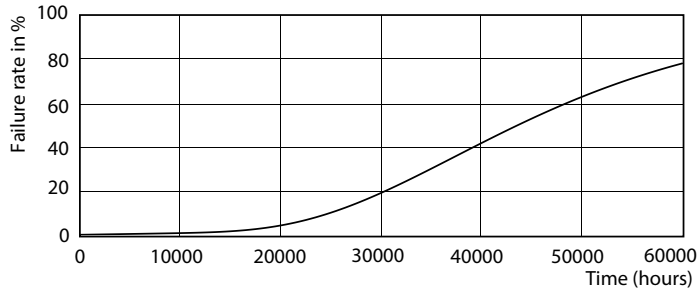

Fotometrické údaje

General Uniform Lighting
PLC 6.5W 840 4P G24q-2

LEDtube PLC 100mm 9W G24Q-3 840 1000lm

Životnost

LEDtube PLC 100mm 7W G24Q-2 830 650lm

LEDtube PLC 100mm 7W G24Q-2 830 650lm

LEDtube PLC 100mm 7W G24Q-2 830 650lm