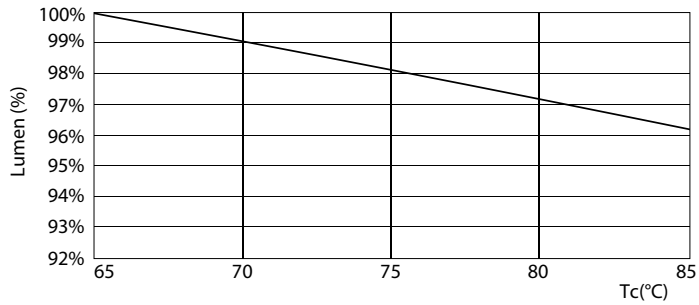

LEDtube PLC 100mm 7W G24Q-2 830 650lm

LEDtube PLC 100mm 7W G24Q-2 830 650lm