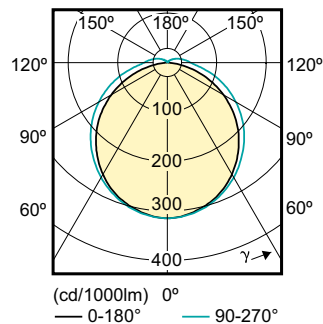

CorePro LED PLC

Spotřeba energie kWh/1000 h	9 kWh
Product Data	
Úplný kód výrobku	871869654121000
Objednávací název produktu	CorePro LED PLC CorePro LED PLC 6.5W 840 4P G24q-2
EAN/UPC – výrobek	8718696541210

Objednávací kód	54121000
Číslování – počet v balení	1
Číslování – balení v krabici	10
Materiál č. (12NC)	929001201102
Celková hmotnost (kus)	0.078 kg

Rozměrové výkresy

Product	D1	D2	A1	A2	A3
CorePro LED PLC CorePro LED PLC 6.5W 840 4P G24q-2	24.3 mm	28.4 mm	105.8 mm	125 mm	140.6 mm

Fotometrické údaje