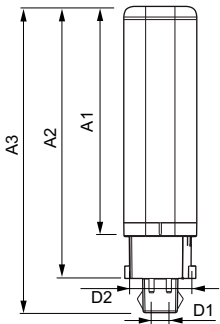

CorePro LED PLC

Spotřeba energie kWh/1000 h	9 kWh
Product Data	
Úplný kód výrobku	871869654121000
Objednávací název produktu	CorePro LED PLC CorePro LED PLC 6.5W 840 4P G24q-2
EAN/UPC – výrobek	8718696541210

Objednávací kód	54121000
Číslování – počet v balení	1
Číslování – balení v krabici	10
Materiál č. (12NC)	929001201102
Celková hmotnost (kus)	0,078 kg

Rozměrové výkresy

LEDtube PLC 6.5W G24q-2/840 4P