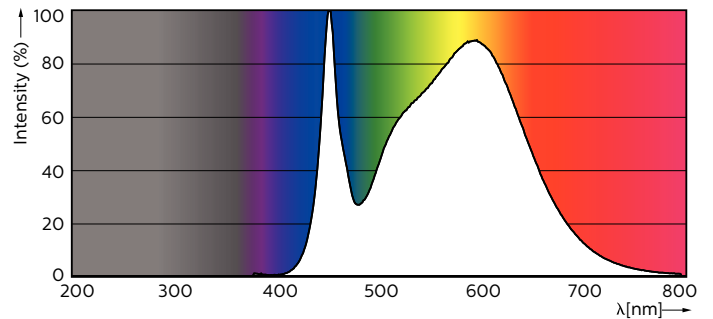

LEDtube PLC 100mm 9W G24Q-3 840 1000lm