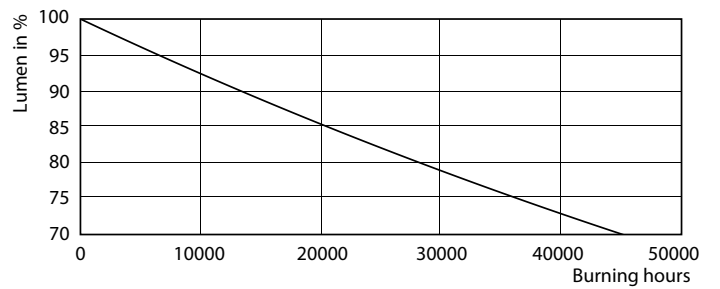

LEDtube PLC 100mm 7W G24Q-2 830 650lm