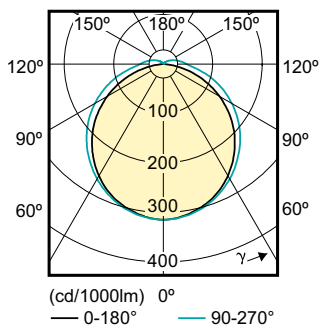

LEDtube PLC 100mm 7W G24Q-2 840 700lm