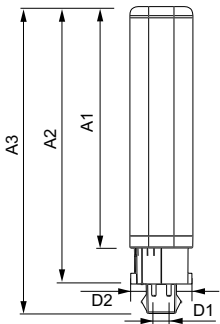

CorePro LED PLC

Spotřeba energie kWh/1000 h	12 kWh
Product Data	
Úplný kód výrobku	871869654115900
Objednávací název produktu	CorePro LED PLC CorePro LED PLC 9W 830 4P G24q-3
EAN/UPC – výrobek	8718696541159

Objednávací kód	54115900
Číslování – počet v balení	1
Číslování – balení v krabici	10
Materiál č. (12NC)	929001200802
Celková hmotnost (kus)	0.088 kg

Rozměrové výkresy

LEDtube PLC 9W G24q-3/830 4P