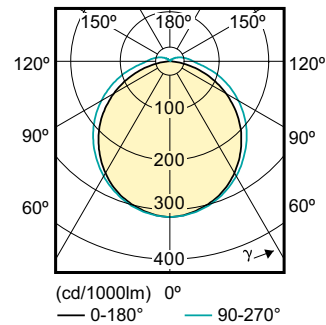

CorePro LED PLC

Spotřeba energie kWh/1000 h	12 kWh
Product Data	
Úplný kód výrobku	871869654115900
Objednávací název produktu	CorePro LED PLC CorePro LED PLC 9W 830 4P G24q-3
EAN/UPC – výrobek	8718696541159

Objednávací kód	54115900
Číslování – počet v balení	1
Číslování – balení v krabici	10
Materiál č. (12NC)	929001200802
Celková hmotnost (kus)	0.088 kg

Rozměrové výkresy

Product	D1	D2	A1	A2	A3
CorePro LED PLC 9W 830 4P G24q-3	24.3 mm	28.4 mm	128.8 mm	148 mm	163.6 mm

Fotometrické údaje