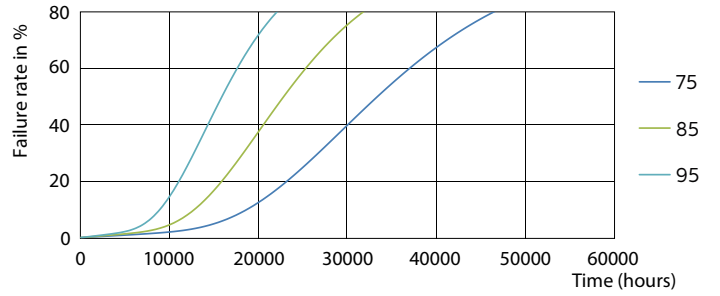

CorePro LED PLC

Životnost