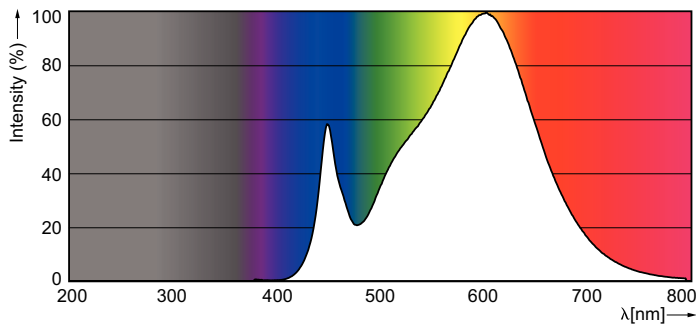

CorePro LED PLC

Spotřeba energie kWh/1000 h	12 kWh
Product Data	
Úplný kód výrobku	871869654115900
Objednávací název produktu	CorePro LED PLC CorePro LED PLC 9W 830 4P G24q-3
EAN/UPC – výrobek	8718696541159

Objednávací kód	54115900
Číslování – počet v balení	1
Číslování – balení v krabici	10
Materiál č. (12NC)	929001200802
Celková hmotnost (kus)	0.088 kg

Rozměrové výkresy

Product	D1	D2	A1	A2	A3
CorePro LED PLC 9W 830 4P G24q-3	24.3 mm	28.4 mm	128.8 mm	148 mm	163.6 mm

Fotometrické údaje