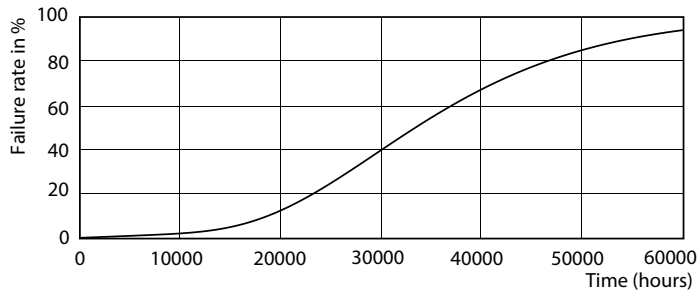

CorePro LED PLC

Životnost