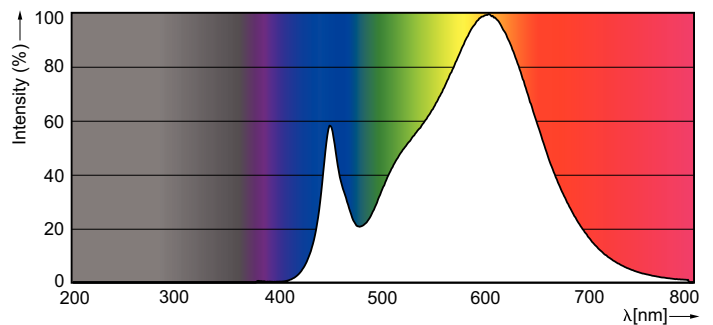

CorePro LED PLC

Spotřeba energie kWh/1000 h	12 kWh
Product Data	
Úplný kód výrobku	871869654115900
Objednací název produktu	CorePro LED PLC CorePro LED PLC 9W 830 4P G24q-3
EAN/UPC – výrobek	8718696541159

Objednací kód	54115900
Číslování – počet v balení	1
Číslování – balení v krabici	10
Materiál č. (12NC)	929001200802
Celková hmotnost (kus)	0,088 kg

Rozměrové výkresy

Product	D1	D2	A1	A2	A3
CorePro LED PLC CorePro LED PLC 9W 830 4P G24q-3	24,3 mm	28,4 mm	128,8 mm	148 mm	163,6 mm

Fotometrické údaje

LEDtube PLC 100mm 9W G24Q-3 830 950lm