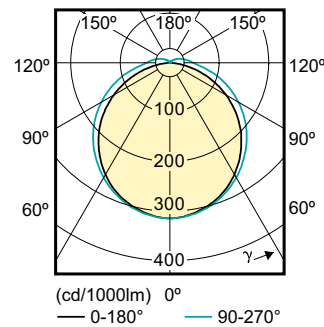

LEDtube PLC 100mm 9W G24Q-3 830 950lm