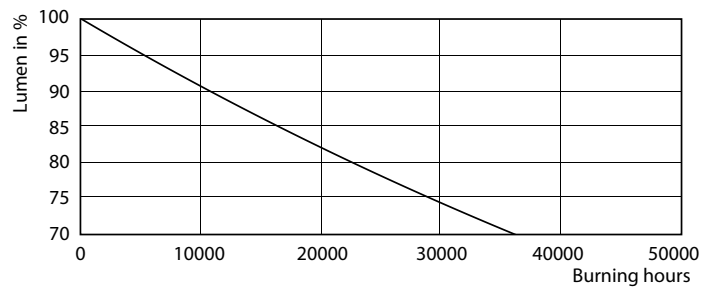

LEDtube PLC 100mm 9W G24Q-3 830 950lm