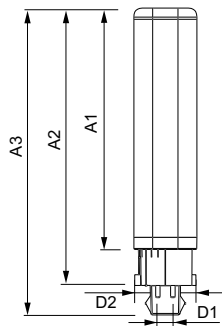

CorePro LED PLC

Spotřeba energie kWh/1000 h	12 kWh
Product Data	
Úplný kód výrobku	871869654115900
Objednací název produktu	CorePro LED PLC CorePro LED PLC 9W 830 4P G24q-3
EAN/UPC – výrobek	8718696541159

Objednací kód	54115900
Číslování – počet v balení	1
Číslování – balení v krabici	10
Materiál č. (12NC)	929001200802
Celková hmotnost (kus)	0,088 kg

Rozměrové výkresy

LEDtube PLC 9W G24q-3/830 4P