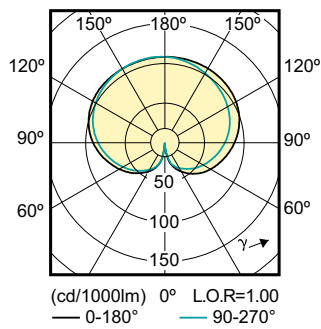

Fotometrické údaje

INCA 60W 1xInca 230V AC	
1 x 806 lm	
Photometric diagram	Quantity estimation diagram
Utilization factor table	Luminance Table