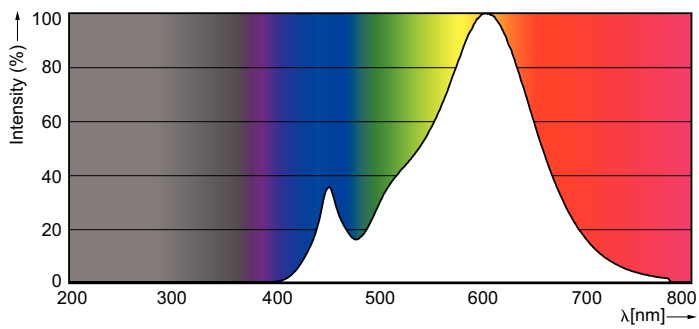

Fotometrické údaje

INCA 60W 1xInca 230V AC	
1 x 806 lm	
Photometric diagram	Quantity estimation diagram
Utilization factor table	Luminance Table