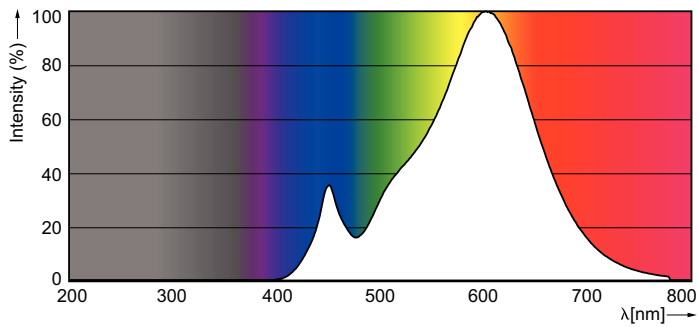

Fotometrické údaje

LED Lamps, LEDClassic 60W A60 E27 2700K 806lm FR