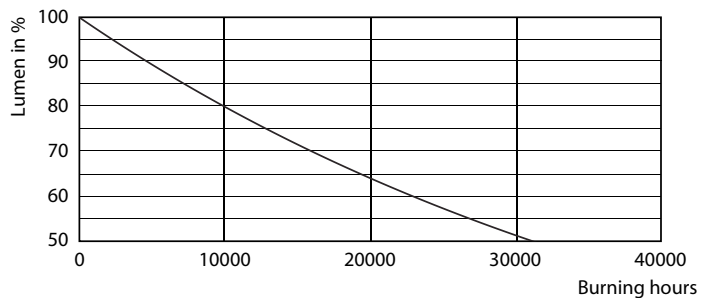

Údaje o produktu

General Information		Ekvivalentní příkon	
Patice	E27 [E27]	Ekvivalentní příkon	60 W
Značka RoHS	RoHS mark	Doba spuštění (jmen.)	0,5 s
Jmenovitá životnost (jmen.)	15000 h	Doba zahřátí na 60 % světla (jmen.)	0,5 s
Cyklus přepínání	30 000x	Účinnost (jmen.)	0,5
Technický typ	7-60W	Napětí (jmen.)	220-240 V
Light Technical		Temperature	
Kód barvy	827 [CCT: 2700 K]	Maximální teplota (jmen.)	50 °C
Světelný tok (jmen.)	806 lm	Controls and Dimming	
Světelný tok (jmen.) (nom.)	806 lm	Regulovatelné	Ne
Barevné konstrukce	Teplá bílá (WW)	Mechanical and Housing	
Korelační teplota chromatičnosti (jmen.)	2700 K	Úprava žárovky	Matná (FR)
Měrný výkon (jmen.) (nom.)	115,00 lm/W	Approval and Application	
Konzistence barev	<6	Štítek energetické účinnosti (EEL)	A++
Index barevného podání (jmen.)	80	Spotřeba energie kWh/1000 h	7 kWh
Světelný tok na konci jmenovité životnosti (jmen.)	70 %	Product Data	
Operating and Electrical		Úplný kód výrobku	871869647218701
Vstupní frekvence	50 Hz	Objednávací název produktu	LED classic 60W A60 E27 WW FR ND 1CT/10
Power (Rated) (Nom)	7 W		
Proud zdroje (jmen.)	60 mA		

Bulb A60 220~240V 7W 806lm 2700K E27 ND

Product	D	C
LED classic 60W A60 E27 WW FR ND 1CT/10	60 mm	110 mm

Fotometrické údaje

LED Lamps, LEDClassic 60W A60 E27 2700K 806lm FR

Classic LED Lamps

Životnost

LEDbulb 60W E14 827 FR B38