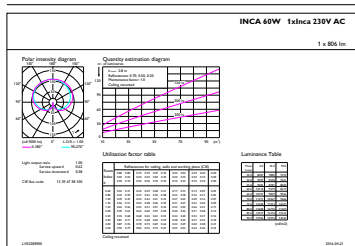

Fotometrické údaje

LED Lamps, LEDClassic 60W A60 E27 2700K 806lm FR