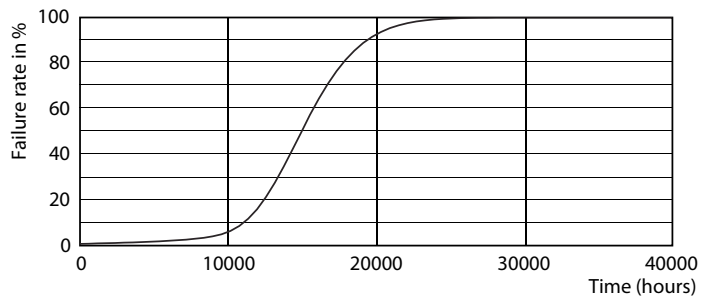

Classic LED Lamps

Životnost

LEDbulb 60W E14 827 FR B38

LEDbulb 60W E14 827 FR B38