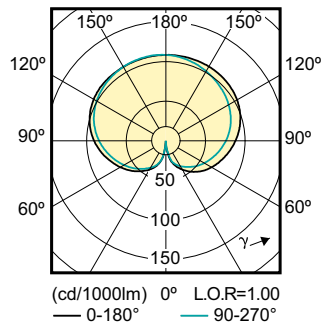

Fotometrické údaje

LED Lamps, LEDClassic 60W A60 E27 2700K 806lm FR