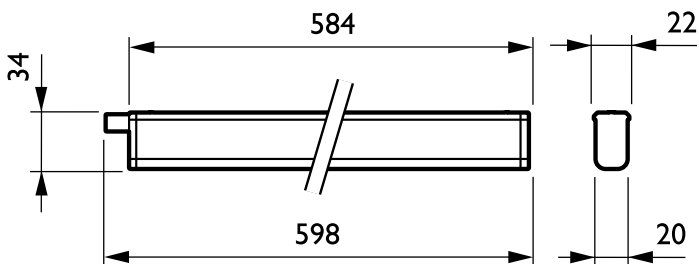

Controls and Dimming

Regulovatelné	Ne

Mechanical and Housing

Materiál pláště	Polykarbonát
Materiál reflektoru	-
Materiál optiky	-
Materiál optického krytu / čoček	Polykarbonát
Materiál uchycení	Steel
Povrchová úprava optického krytu / čoček	Opálové provedení
Celková délka	598 mm
Celková šířka	22 mm
Celková výška	34 mm
Barva	WH

Approval and Application

IP kód	IP40 [Chráněno proti proniknutí drátů]
Kód ochrany proti mechanickým nárazům	IK02 [0.2 J standard]

Initial Performance (IEC Compliant)

Počáteční světelný tok	650 lm
Tolerance světelného toku	+/-10%

Počáteční účinnost svítidla LED	93 lm/W
Poč. korel. teplota chromatičnosti	3000 K
Poč. Index barevného podání	≥80
Původní chromatičnost	(0.44, 0.41) SDCM<5
Počáteční příkon	7 W
Tolerance spotřeby energie	+/-10%

Over Time Performance (IEC Compliant)

Control gear failure rate at median useful life 50000 h	7,5 %
Lumen maintenance at median useful life* 50000 h	L65

Application Conditions

Rozsah okolní teploty	0 až +35 °C
Performance ambient temperature Tq	25 °C
Vhodné pro náhodné spínání	Ne

Product Data

Úplný kód výrobku	871869607248699
Objednací název produktu	BN132C LED6S/830 PSU L600
EAN/UPC – výrobek	8718696072486
Objednací kód	07248699
Číslování – počet v balení	1
Číslování – balení v krabici	24
Materiál č. (12NC)	910503910161
Celková hmotnost (kus)	0,160 kg

Rozměrové výkresy

Pentura Mini BN130C-BN133C