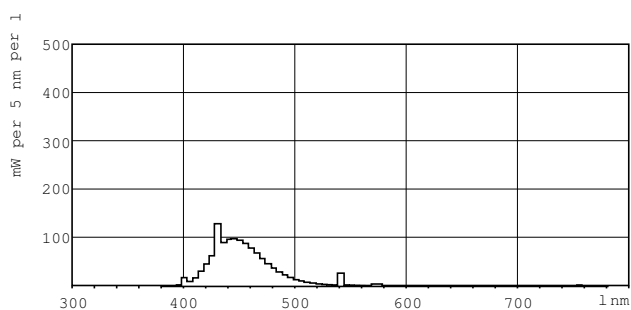

Rozměrové výkresy

TL-D 58W/180 Blue

Product	D (max)	A (max)	B (max)	B (min)	C (max)
TL-D Colored 58W Blue 1SL/25	28.0 mm	1500.0 mm	1507.1 mm	1504.7 mm	1514.2 mm

Fotometrické údaje

Barva světla TL-D /180