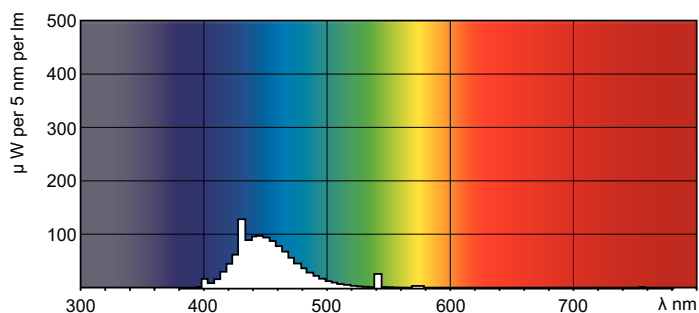

TL-D Colored

TL-D Colored 58W Blue 1SL/25

Zářivky TL-D (průměr trubice 26 mm) pomáhají vytvářet speciální efekty a atmosféru a přilákat pozornost využitím červeného, zeleného, modrého a žlutého světla. Kromě použití konkrétních barev je také možné jejich smícháním vytvořit bílé světlo. Tyto světelné zdroje nabízejí díky použití základních luminoforů vysoký světelný tok. Mezi oblasti použití patří obchody a výstavní prostory, bary a restaurace, předváděcí plochy, reklamní osvětlení a obchody se zábavním zbožím.

Údaje o produktu

General Information		Controls and Dimming	
Patice	G13 [Medium Bi-Pin Fluorescent]	Regulovatelné	Ano
Životnost do 10 % poruch (jmen.)	12000 h	Approval and Application	
Životnost do 50 % poruch (jmen.)	15000 h	Štítek energetické účinnosti (EEL)	C
Light Technical		Obsah rtuť (Hg) (jmen.)	13.0 mg
Kód barvy	180	Spotřeba energie kWh/1000 h	71 kWh
Světelný tok (jmen.)	1600 lm	Product Data	
Světelný tok (jmen.) (nom.)	1600 lm	Úplný kód výrobku	871150095451040
Barevné konstrukce	Modrá (B)	Objednací název produktu	TL-D Colored 58W Blue 1SL/25
zz systému 2000h jmen.	95 %	EAN/UPC – výrobek	8711500954510
Operating and Electrical		Objednací kód	95451040
Power (Rated) (Nom)	58.5 W	Číslování – počet v balení	1
Proud zdroje (jmen.)	0.670 A	Číslování – balení v krabici	25
Napětí (jmen.)	111 V	Materiál č. (12NC)	928049001805
Temperature		Celková hmotnost (kus)	167.000 g
Konstrukční teplota (jmen.)	25 °C		

Rozměrové výkresy

TL-D 58W/180 Blue

Product	D (max)	A (max)	B (max)	B (min)	C (max)
TL-D Colored 58W Blue 1SL/25	28.0 mm	1500.0 mm	1507.1 mm	1504.7 mm	1514.2 mm

Fotometrické údaje

Barva světla TL-D /180