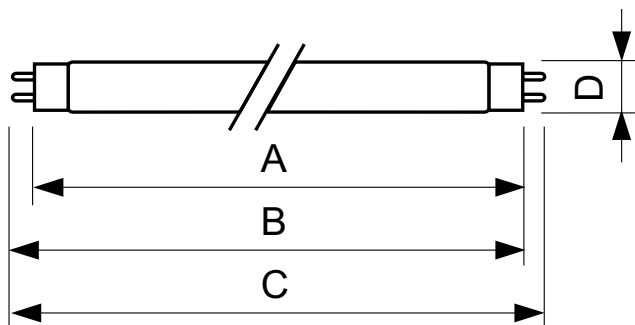

TL-D Colored

TL-D Colored 58W Blue 1SL/25

Zářivky TL-D (průměr trubice 26 mm) pomáhají vytvářet speciální efekty a atmosféru a přilákat pozornost využitím červeného, zeleného, modrého a žlutého světla. Kromě použití konkrétních barev je také možné jejich smícháním vytvořit bílé světlo. Tyto světelné zdroje nabízejí díky použití základních luminoforů vysoký světelný tok. Mezi oblasti použití patří obchody a výstavní prostory, bary a restaurace, předváděcí plochy, reklamní osvětlení a obchody se zábavním zbožím.

Údaje o produktu

General Information		Controls and Dimming	
Patice	G13 [Medium Bi-Pin Fluorescent]	Regulovatelné	Ano
Životnost do 10 % poruch (jmen.)	12000 h	Approval and Application	
Životnost do 50 % poruch (jmen.)	15000 h	Štítek energetické účinnosti (EEL)	C
Light Technical		Obsah rtuť (Hg) (jmen.)	13.0 mg
Kód barvy	180	Spotřeba energie kWh/1000 h	71 kWh
Světelný tok (jmen.)	1600 lm	Product Data	
Světelný tok (jmen.) (nom.)	1600 lm	Úplný kód výrobku	871150095451040
Barevné konstrukce	Modrá (B)	Objednací název produktu	TL-D Colored 58W Blue 1SL/25
zz systému 2000h jmen.	95 %	EAN/UPC – výrobek	8711500954510
Operating and Electrical		Objednací kód	95451040
Power (Rated) (Nom)	58.5 W	Číslování – počet v balení	1
Proud zdroje (jmen.)	0.670 A	Číslování – balení v krabici	25
Napětí (jmen.)	111 V	Materiál č. (12NC)	928049001805
Temperature		Celková hmotnost (kus)	167.000 g
Konstrukční teplota (jmen.)	25 °C		

Rozměrové výkresy

TL-D 58W/180 Blue

Product	D (max)	A (max)	B (max)	B (min)	C (max)
TL-D Colored 58W Blue 1SL/25	28.0 mm	1500.0 mm	1507.1 mm	1504.7 mm	1514.2 mm

Fotometrické údaje

Barva světla TL-D /180