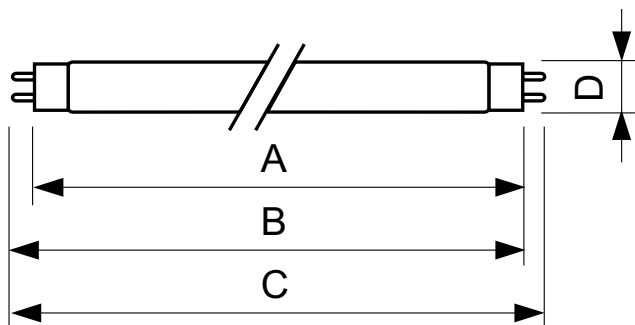

Údaje o produktu

| General Information | |
|----------------------------------|-----------------------------------|
| Patice | G13 [Medium Bi-Pin Fluorescent] |
| Životnost do 10 % poruch (jmen.) | 12000 h |
| Životnost do 50 % poruch (jmen.) | 15000 h |
| Light Technical | |
| Kód barvy | 180 |
| Světelný tok (jmen.) | 1600 lm |
| Světelný tok (jmen.) (nom.) | 1600 lm |
| Barevné konstrukce | Modrá (B) |
| zz systému 2000h jmen. | 95 % |
| Operating and Electrical | |
| Power (Rated) (Nom) | 58.5 W |
| Proud zdroje (jmen.) | 0,670 A |
| Napětí (jmen.) | 111 V |
| Temperature | |
| Konstrukční teplota (jmen.) | 25 °C |

| Controls and Dimming | |
|------------------------------------|------------------------------|
| Regulovatelné | Ano |
| Approval and Application | |
| Štítek energetické účinnosti (EEL) | C |
| Obsah rtuti (Hg) (jmen.) | 13,0 mg |
| Spotřeba energie kWh/1000 h | 71 kWh |
| Product Data | |
| Úplný kód výrobku | 871150095451040 |
| Objednávací název produktu | TL-D Colored 58W Blue 1SL/25 |
| EAN/UPC – výrobek | 8711500954510 |
| Objednávací kód | 95451040 |
| Číslování – počet v balení | 1 |
| Číslování – balení v krabici | 25 |
| Materiál č. (12NC) | 928049001805 |
| Celková hmotnost (kus) | 167,000 g |

Rozměrové výkresy

TL-D 58W/180 Blue

| Product | D (max) | A (max) | B (max) | B (min) | C (max) |
|---------------------------------|---------|-----------|-----------|-----------|-----------|
| TL-D Colored 58W Blue 1SL/25 | 28,0 mm | 1500,0 mm | 1507,1 mm | 1504,7 mm | 1514,2 mm |

Fotometrické údaje

Barva světla TL-D /180