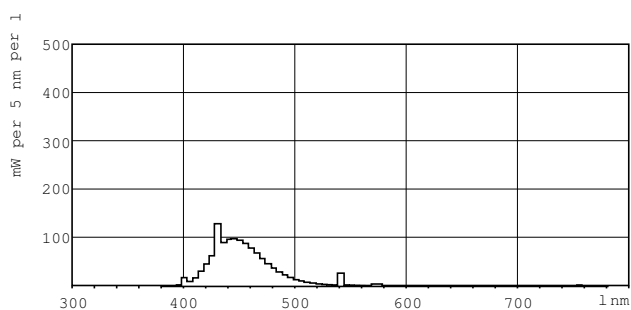

| Controls and Dimming | |
|------------------------------------|------------------------------|
| Regulovatelné | Ano |
| Approval and Application | |
| Štítek energetické účinnosti (EEL) | C |
| Obsah rtuti (Hg) (jmen.) | 13,0 mg |
| Spotřeba energie kWh/1000 h | 71 kWh |
| Product Data | |
| Úplný kód výrobku | 871150095451040 |
| Objednávací název produktu | TL-D Colored 58W Blue 1SL/25 |
| EAN/UPC – výrobek | 8711500954510 |
| Objednávací kód | 95451040 |
| Číslování – počet v balení | 1 |
| Číslování – balení v krabici | 25 |
| Materiál č. (12NC) | 928049001805 |
| Celková hmotnost (kus) | 167,000 g |

Rozměrové výkresy

TL-D 58W/180 Blue

| Product | D (max) | A (max) | B (max) | B (min) | C (max) |
|---------------------------------|---------|-----------|-----------|-----------|-----------|
| TL-D Colored 58W Blue 1SL/25 | 28,0 mm | 1500,0 mm | 1507,1 mm | 1504,7 mm | 1514,2 mm |

Fotometrické údaje

Barva světla TL-D /180