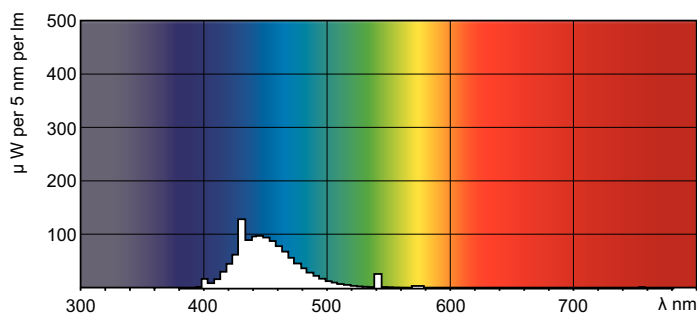

| Controls and Dimming | |
|------------------------------------|------------------------------|
| Regulovatelné | Ano |
| Approval and Application | |
| Štítek energetické účinnosti (EEL) | C |
| Obsah rtuti (Hg) (jmen.) | 13,0 mg |
| Spotřeba energie kWh/1000 h | 71 kWh |
| Product Data | |
| Úplný kód výrobku | 871150095451040 |
| Objednávací název produktu | TL-D Colored 58W Blue 1SL/25 |
| EAN/UPC – výrobek | 8711500954510 |
| Objednávací kód | 95451040 |
| Číslování – počet v balení | 1 |
| Číslování – balení v krabici | 25 |
| Materiál č. (12NC) | 928049001805 |
| Celková hmotnost (kus) | 167,000 g |

Rozměrové výkresy

TL-D 58W/180 Blue

| Product | D (max) | A (max) | B (max) | B (min) | C (max) |
|---------------------------------|---------|-----------|-----------|-----------|-----------|
| TL-D Colored 58W Blue 1SL/25 | 28,0 mm | 1500,0 mm | 1507,1 mm | 1504,7 mm | 1514,2 mm |

Fotometrické údaje

Barva světla TL-D /180