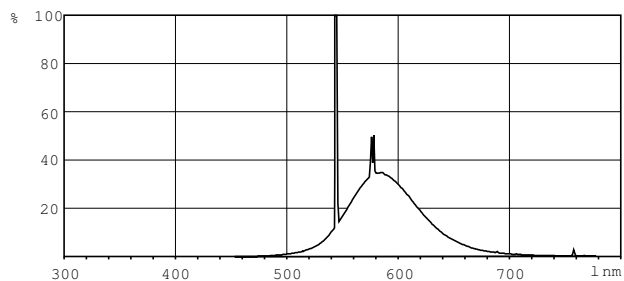

Rozměrové výkresy

TL-D 58W/160 Yellow

Product	D (max)	A (max)	B (max)	B (min)	C (max)
TL-D Colored 58W Yellow 1SL/25	28,0 mm	1500,0 mm	1507,1 mm	1504,7 mm	1514,2 mm

Fotometrické údaje

Barva světla TL-D /160