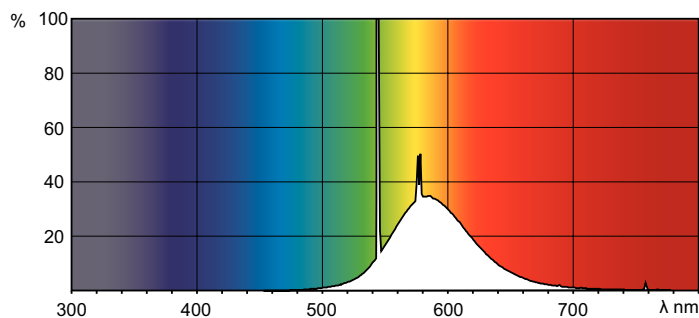

Rozměrové výkresy

TL-D 58W/160 Yellow

Product	D (max)	A (max)	B (max)	B (min)	C (max)
TL-D Colored 58W Yellow 1SL/25	28,0 mm	1500,0 mm	1507,1 mm	1504,7 mm	1514,2 mm

Fotometrické údaje

Barva světla TL-D /160