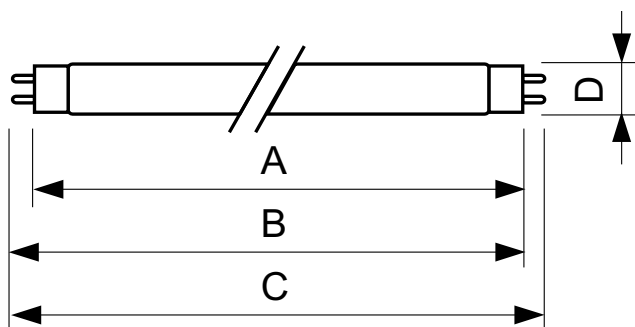

TL-D Colored

TL-D Colored 58W Yellow 1SL/25

Zářivky TL-D (průměr trubice 26 mm) pomáhají vytvářet speciální efekty a atmosféru a přilákat pozornost využitím červeného, zeleného, modrého a žlutého světla. Kromě použití konkrétních barev je také možné jejich smícháním vytvořit bílé světlo. Tyto světelné zdroje nabízejí díky použití základních luminoforů vysoký světelný tok. Mezi oblasti použití patří obchody a výstavní prostory, bary a restaurace, předváděcí plochy, reklamní osvětlení a obchody se zábavním zbožím.

Údaje o produktu

General Information		Controls and Dimming	
Patice	G13 [Medium Bi-Pin Fluorescent]	Regulovatelné	Ano
Životnost do 10 % poruch (jmen.)	12000 h	Approval and Application	
Životnost do 50 % poruch (jmen.)	15000 h	Štítek energetické účinnosti (EEL)	B
Light Technical		Obsah rtuti (Hg) (jmen.)	13,0 mg
Kód barvy	160	Spotřeba energie kWh/1000 h	70 kWh
Světelný tok (jmen.)	2250 lm	Product Data	
Světelný tok (jmen.) (nom.)	2250 lm	Úplný kód výrobku	871150095447340
Barevné konstrukce	Žlutá	Objednávací název produktu	TL-D Colored 58W Yellow 1SL/25
zz systému 2000h jmen.	80 %	EAN/UPC – výrobek	8711500954473
Operating and Electrical		Objednávací kód	95447340
Power (Rated) (Nom)	58.5 W	Číslování – počet v balení	1
Proud zdroje (jmen.)	0,670 A	Číslování – balení v krabičce	25
Napětí (jmen.)	111 V	Materiál č. (I2NC)	928049001605
Temperature		Celková hmotnost (kus)	167,000 g
Konstrukční teplota (jmen.)	25 °C		

Rozměrové výkresy

TL-D 58W/160 Yellow

Product	D (max)	A (max)	B (max)	B (min)	C (max)
TL-D Colored 58W Yellow 1SL/25	28,0 mm	1500,0 mm	1507,1 mm	1504,7 mm	1514,2 mm

Fotometrické údaje

Barva světla TL-D /160