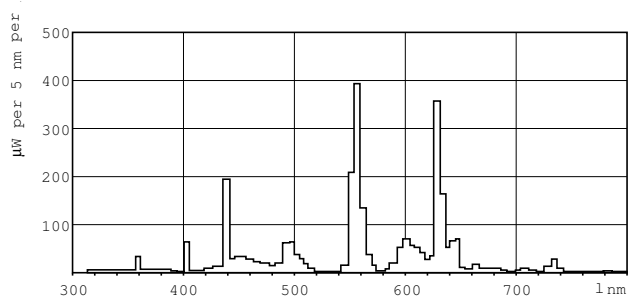

Approval and Application

Štítek energetické účinnosti (EEL)	A
Obsah rtuti (Hg) (jmen.)	1.4 mg
Spotřeba energie kWh/1000 h	88 kWh

Product Data

Úplný kód výrobku	871150095235655
Objednací název produktu	MASTER TL5 HO Secura 80W/840 UNP/40
EAN/UPC – výrobek	8711500952356
Objednací kód	95235655
Číslování – počet v balení	1
Číslování – balení v krabici	40
Materiál č. (12NC)	927929684018
Celková hmotnost (kus)	132.000 g
ILCOS Code	FDH-80/40/1B-L/P-G5-16/1450

Rozměrové výkresy

Product	D (max)	A (max)	B (max)	B (min)	C (max)
MASTER TL5 HO Secura 80W/840 UNP/40	17 mm	1449.0 mm	1456.1 mm	1453.7 mm	1463.2 mm

TL5 HO Secura 80W/840

Fotometrické údaje

Barva světla /840