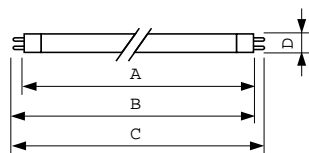

Approval and Application

Štítek energetické účinnosti (EEL)	A
Obsah rtuti (Hg) (jmen.)	1.4 mg
Spotřeba energie kWh/1000 h	88 kWh

Product Data

Úplný kód výrobku	871150095235655
Objednací název produktu	MASTER TL5 HO Secura 80W/840 UNP/40
EAN/UPC – výrobek	8711500952356
Objednací kód	95235655
Číslování – počet v balení	1
Číslování – balení v krabici	40
Materiál č. (12NC)	927929684018
Celková hmotnost (kus)	132.000 g
ILCOS Code	FDH-80/40/1B-L/P-G5-16/1450

Rozměrové výkresy

Product	D (max)	A (max)	B (max)	B (min)	C (max)
MASTER TL5 HO Secura 80W/840 UNP/40	17 mm	1449.0 mm	1456.1 mm	1453.7 mm	1463.2 mm

TL5 HO Secura 80W/840

Fotometrické údaje

Barva světla /840