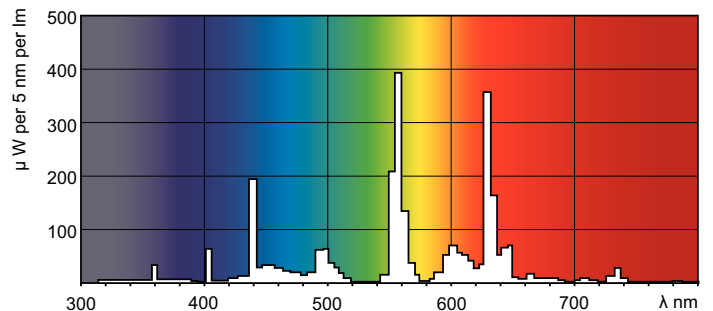

Rozměrové výkresy

Product	D (max)	A (max)	B (max)	B (min)	C (max)
MASTER TL5 HO Secura 80W/840 UNP/40	17 mm	1449.0 mm	1456.1 mm	1453.7 mm	1463.2 mm

TL5 HO Secura 80W/840

Fotometrické údaje

Barva světla /840

Barva světla /840

MASTER TL5 High Output Secura

Životnost