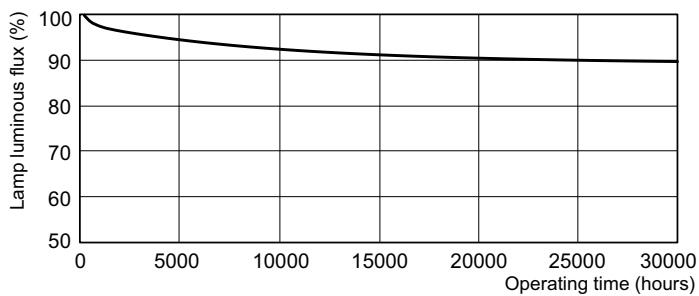

MASTER TL5 High Output Secura

Fotometrické údaje

Životnost