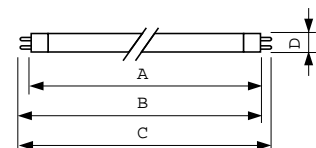

Rozměrové výkresy

Product	D (max)	A (max)	B (max)	B (min)	C (max)
MASTER TL5 HO Secura 80W/840 UNP/40	17 mm	1449,0 mm	1456,1 mm	1453,7 mm	1463,2 mm

TL5 HO Secura 80W/840

MASTER TL5 High Output Secura

Fotometrické údaje