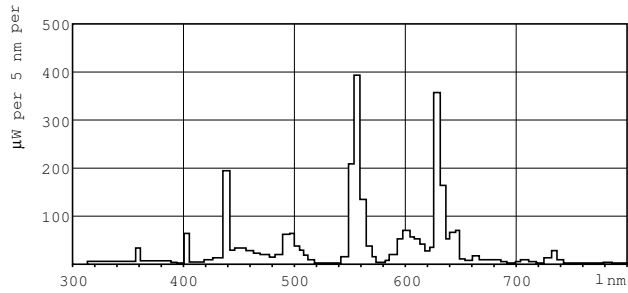

Rozměrové výkresy

Product	D (max)	A (max)	B (max)	B (min)	C (max)
MASTER TL5 HO Secura 80W/840 UNP/40	17 mm	1449,0 mm	1456,1 mm	1453,7 mm	1463,2 mm

TL5 HO Secura 80W/840

MASTER TL5 High Output Secura

Fotometrické údaje

Barva světla /840

Barva světla /840

Životnost

MASTER TL5 High Output Secura