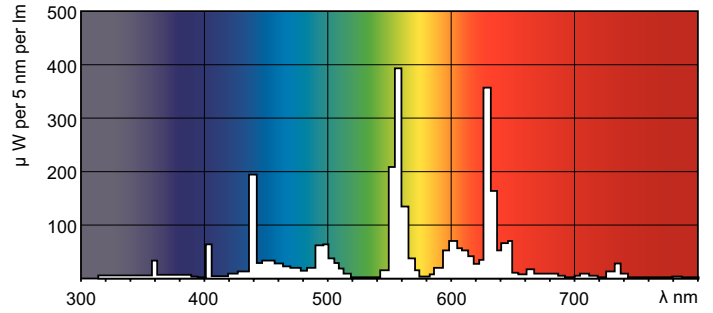

Rozměrové výkresy

Product	D (max)	A (max)	B (max)	B (min)	C (max)
MASTER TL5 HO Secura 80W/840 UNP/40	17 mm	1449,0 mm	1456,1 mm	1453,7 mm	1463,2 mm

TL5 HO Secura 80W/840

MASTER TL5 High Output Secura

Fotometrické údaje

Barva světla /840

Barva světla /840

Životnost

MASTER TL5 High Output Secura