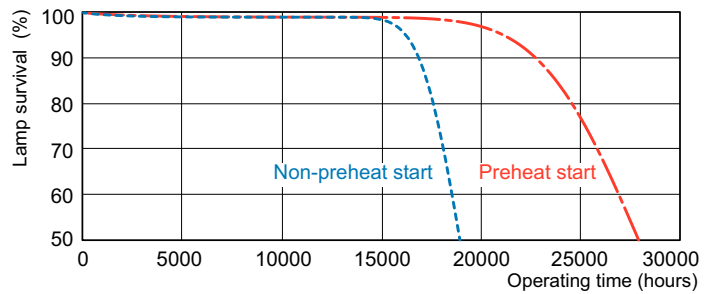

Rozměrové výkresy

Product	D (max)	A (max)	B (max)	B (min)	C (max)
MASTER TL5 HO Secura 80W/840 UNP/40	17 mm	1449,0 mm	1456,1 mm	1453,7 mm	1463,2 mm

TL5 HO Secura 80W/840

MASTER TL5 High Output Secura

Fotometrické údaje

Barva světla /840

Barva světla /840

Životnost

MASTER TL5 High Output Secura