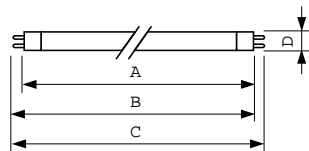

Rozměrové výkresy

Product	D (max)	A (max)	B (max)	B (min)	C (max)
MASTER TL5 HO Secura 49W/840 UNP/40	17 mm	1449.0 mm	1456.1 mm	1453.7 mm	1463.2 mm

TL5 HO Secura 49W/840

Fotometrické údaje

Barva světla /840