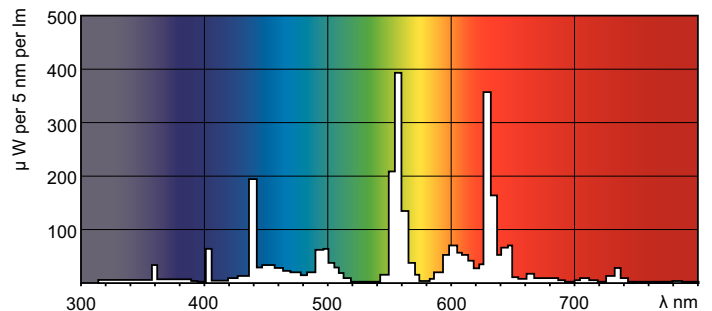

Rozměrové výkresy

Product	D (max)	A (max)	B (max)	B (min)	C (max)
MASTER TL5 HO Secura 49W/840 UNP/40	17 mm	1449.0 mm	1456.1 mm	1453.7 mm	1463.2 mm

TL5 HO Secura 49W/840

Fotometrické údaje

Barva světla /840

Barva světla /840

MASTER TL5 High Output Secura

Životnost