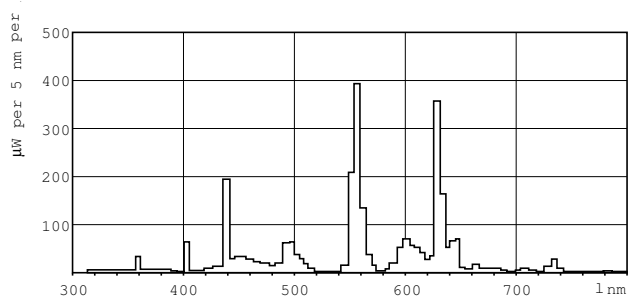

Approval and Application

Štítek energetické účinnosti (EEL)	A+
Obsah rtuti (Hg) (jmen.)	1.4 mg
Spotřeba energie kWh/1000 h	54 kWh

Product Data

Úplný kód výrobku	871150095227155
Objednací název produktu	MASTER TL5 HO Secura 49W/840 UNP/40
EAN/UPC – výrobek	8711500952271
Objednací kód	95227155
Číslování – počet v balení	1
Číslování – balení v krabici	40
Materiál č. (12NC)	927927684018
Celková hmotnost (kus)	132.000 g
ILCOS Code	FDH-49/40/1B-L/P-G5-16/1450

Rozměrové výkresy

Product	D (max)	A (max)	B (max)	B (min)	C (max)
MASTER TL5 HO Secura 49W/840 UNP/40	17 mm	1449.0 mm	1456.1 mm	1453.7 mm	1463.2 mm

TL5 HO Secura 49W/840

Fotometrické údaje

Barva světla /840