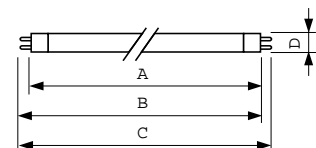

Rozměrové výkresy

Product	D (max)	A (max)	B (max)	B (min)	C (max)
MASTER TL5 HO Secura 49W/840 UNP/40	17 mm	1449,0 mm	1456,1 mm	1453,7 mm	1463,2 mm

TL5 HO Secura 49W/840

MASTER TL5 High Output Secura

Fotometrické údaje