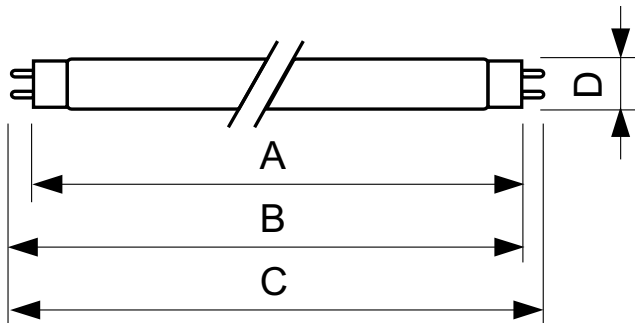

Údaje o produktu

General Information		UV	
Patice	G13 [Medium Bi-Pin Fluorescent]	UV-B/UV-A (IEC)	0.2 %
Hlavní způsob použití	Blacklight Blue	UV-A záření za 100 h (IEC)	9.5 W
Životnost do 50 % poruch (jmen.)	15000 h	Product Data	
Životnost (jmen.)	12000 h	Úplný kód výrobku	871150095115140
Light Technical		Objednací název produktu	TL-D 36W BLB 1SL/25
Kód barvy	108 [08 bezolovnaté sklo]	EAN/UPC – výrobek	8711500951151
Barevné konstrukce	Blacklight Blue	Objednací kód	95115140
zz systému 2000h jmen.	10 %	Local Code	TLD36108
zz systému 6000h jmen.	15 %	Číslování – počet v balení	1
Operating and Electrical		Číslování – balení v krabici	25
Power (Rated) (Nom)	36 W	Materiál č. (12NC)	928048510805
Proud zdroje (jmen.)	0.44 A	Celková hmotnost (kus)	211.000 g
Napětí (jmen.)	103 V		
Approval and Application			
Obsah rtuť (Hg) (jmen.)	5.0 mg		

Varování a bezpečnost

- Je velmi nepravděpodobné, že by rozbití zdroje mělo jakýkoli vliv na vaše zdraví. Pokud se zdroj rozbije, vyvětrejte místnost po dobu 30 minut a odstraňte rozbité součásti, ideálně s použitím rukavic. Vložte je do uzavřeného plastového sáčku a ten zanechte do místního sběrného místa k recyklaci. Nepoužívejte vysavač.

TL-D Blacklight Blue

Rozměrové výkresy

TL-D 36W/108

Product	D (max)	A (max)	B (max)	B (min)	C (max)
TL-D 36W BLB 1SL/25	28 mm	1199.4 mm	1206.5 mm	1204.1 mm	1213.6 mm

Fotometrické údaje

Barva světla /108