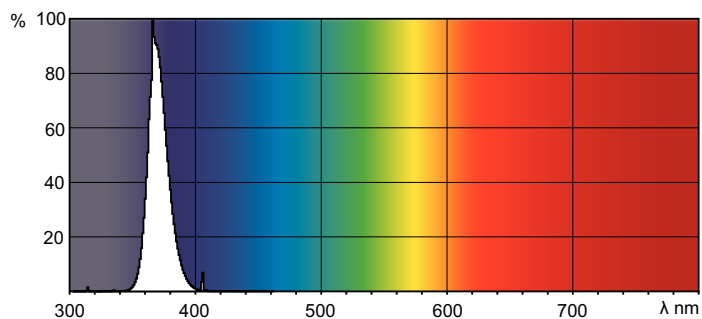

TL-D Blacklight Blue

Rozměrové výkresy

TL-D 36W/108

Product	D (max)	A (max)	B (max)	B (min)	C (max)
TL-D 36W BLB 1SL/25	28 mm	1199.4 mm	1206.5 mm	1204.1 mm	1213.6 mm

Fotometrické údaje

Barva světla /108