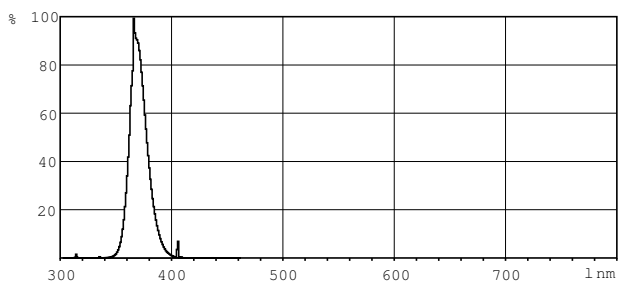

TL-D Blacklight Blue

Rozměrové výkresy

TL-D 36W/108

Product	D (max)	A (max)	B (max)	B (min)	C (max)
TL-D 36W BLB 1SL/25	28 mm	1199.4 mm	1206.5 mm	1204.1 mm	1213.6 mm

Fotometrické údaje

Barva světla /108