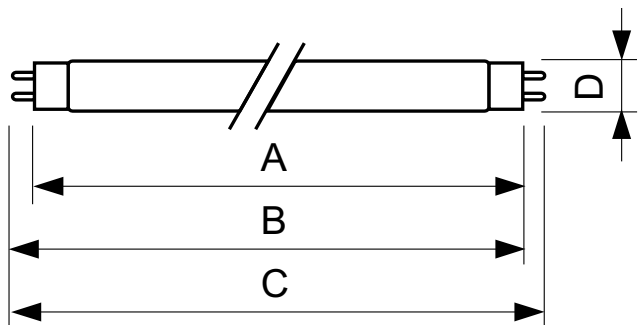

Údaje o produktu

General Information	
Patice	G13 [Medium Bi-Pin Fluorescent]
Hlavní způsob použití	Blacklight Blue
Životnost do 50 % poruch (jmen.)	15000 h
Životnost (jmen.)	12000 h
Light Technical	
Kód barvy	108 [08 bezolovnaté sklo]
Barevné konstrukce	Blacklight Blue
zz systému 2000h jmen.	10 %
zz systému 6000h jmen.	15 %
Operating and Electrical	
Power (Rated) (Nom)	36 W
Proud zdroje (jmen.)	0,44 A
Napětí (jmen.)	103 V
Approval and Application	
Obsah rtuti (Hg) (jmen.)	5,0 mg

UV	
UV-B/UV-A (IEC)	0,2 %
UV-A záření za 100 h (IEC)	9,5 W
Product Data	
Úplný kód výrobku	871150095115140
Objednávací název produktu	TL-D 36W BLB 1SL/25
EAN/UPC – výrobek	8711500951151
Objednávací kód	95115140
Local Code	TLD36108
Číslování – počet v balení	1
Číslování – balení v krabici	25
Materiál č. (12NC)	928048510805
Celková hmotnost (kus)	211,000 g

TL-D Blacklight Blue

Rozměrové výkresy

TL-D 36W/108

Product	D (max)	A (max)	B (max)	B (min)	C (max)
TL-D 36W BLB 1SL/25	28 mm	1199,4 mm	1206,5 mm	1204,1 mm	1213,6 mm

Fotometrické údaje

Barva světla /108