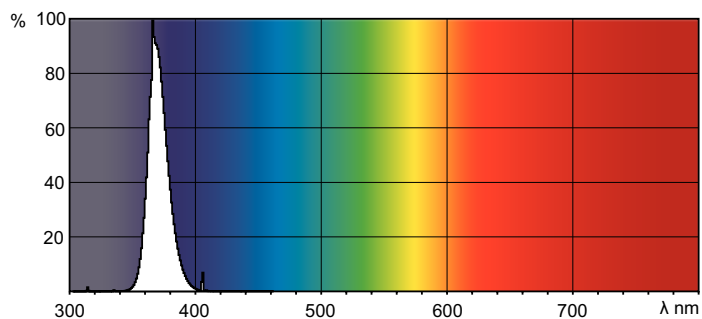

TL-D Blacklight Blue

Rozměrové výkresy

TL-D 36W/108

Product	D (max)	A (max)	B (max)	B (min)	C (max)
TL-D 36W BLB 1SL/25	28 mm	1199,4 mm	1206,5 mm	1204,1 mm	1213,6 mm

Fotometrické údaje

Barva světla /108