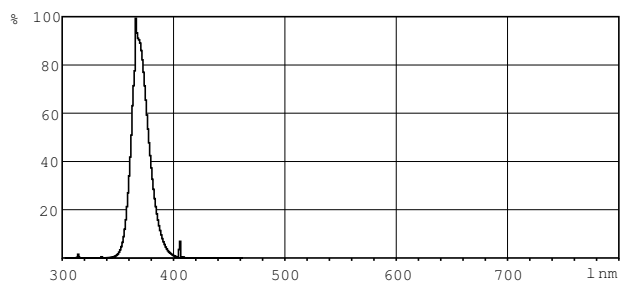

TL-D Blacklight Blue

Rozměrové výkresy

TL-D 36W/108

Product	D (max)	A (max)	B (max)	B (min)	C (max)
TL-D 36W BLB 1SL/25	28 mm	1199,4 mm	1206,5 mm	1204,1 mm	1213,6 mm

Fotometrické údaje

Barva světla /108