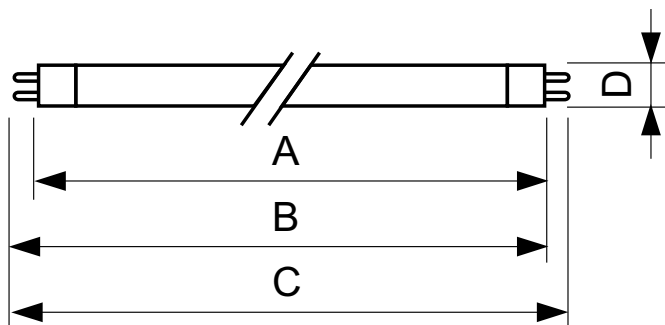

Operating and Electrical	
Power (Rated) (Nom)	4.5 W
Proud zdroje (jmen.)	0,170 A
Napětí (jmen.)	29 V

UV	
UV-B/UV-A (IEC)	0,25 %

Product Data	
Úplný kód výrobku	871150095101427
Objednací název produktu	TL 4W BLB 1FM/10X25CC
EAN/UPC – výrobek	8711500951014
Objednací kód	95101427
Local Code	TL4108
Číslování – počet v balení	1
Číslování – balení v krabici	250
Materiál č. (12NC)	928000010803
Celková hmotnost (kus)	18,600 g

### Rozměrové výkresy

Product	D (max)	A (max)	B (max)	B (min)	C (max)
TL 4W BLB 1FM/10X25CC	16 mm	135,9 mm	143,0 mm	140,6 mm	150,1 mm

TL 4W/108