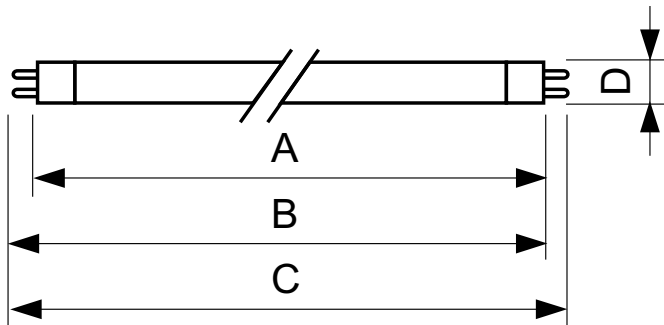

TL Mini Blacklight Blue

TL 6W BLB 1FM/10X25CC

Tento miniaturní světelný zdroj TL (průměr trubice 16 mm) je vyroben z tmavě modrého skla, které propouští UV-A záření, ale vyzařuje pouze minimum viditelného světla. Jedná se o skvělé řešení pro rychlou detekci UV reflexních materiálů. Používá se zejména pro testování, inspekci a analýzu v různých průmyslových odvětvích, tj. kriminologii, filatelii a medicíně. Navíc se používá k vytvoření speciálních efektů v zábavním průmyslu, např. v nočních klubech a divadlech.

Údaje o produktu

General Information		UV	
Patice	G5 [G5]	UV-B/UV-A (IEC)	0.25 %
Životnost do 50 % poruch (jmen.)	8000 h		
Light Technical		Product Data	
Kód barvy	108 [08 bezolvnaté sklo]	Úplný kód výrobku	871150095098727
Barevné konstrukce	Blacklight Blue	Objednací název produktu	TL 6W BLB 1FM/10X25CC
zz systému 2000h jmen.	20 %	EAN/UPC – výrobek	8711500950987
zz systému 6000h jmen.	30 %	Objednací kód	95098727
Operating and Electrical		Local Code	TL6108
Power (Rated) (Nom)	6.0 W	Číslování – počet v balení	1
Proud zdroje (jmen.)	0.170 A	Číslování – balení v krabici	250
Napětí (jmen.)	42 V	Materiál č. (12NC)	928000510803
		Celková hmotnost (kus)	24.700 g

Varování a bezpečnost

- Je velmi nepravděpodobné, že by rozbití zdroje mělo jakýkoli vliv na vaše zdraví. Pokud se zdroj rozbije, vyvětrejte místnost po dobu 30 minut a odstraňte rozbité součásti, ideálně s použitím rukavic. Vložte je do uzavřeného plastového sáčku a ten zanechte do místního sběrného místa k recyklaci. Nepoužívejte vysavač.

TL Mini Blacklight Blue

Rozměrové výkresy

Product	D (max)	A (max)	B (max)	B (min)	C (max)
TL 6W BLB 1FM/10X25CC	16 mm	212.1 mm	219.2 mm	216.8 mm	226.3 mm

TL 6W/108

Fotometrické údaje