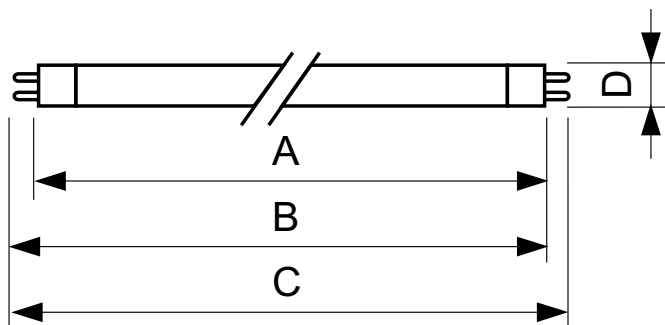

TL Mini Blacklight Blue

TL 6W BLB 1FM/10X25CC

Tento miniaturní světelný zdroj TL (průměr trubice 16 mm) je vyroben z tmavě modrého skla, které propouští UV-A záření, ale vyzařuje pouze minimum viditelného světla. Jedná se o skvělé řešení pro rychlou detekci UV reflexních materiálů. Používá se zejména pro testování, inspekci a analýzu v různých průmyslových odvětvích, tj. kriminologii, filatelii a medicíně. Navíc se používá k vytvoření speciálních efektů v zábavním průmyslu, např. v nočních klubech a divadlech.

Operating and Electrical	
Power (Rated) (Nom)	6.0 W
Proud zdroje (jmen.)	0,170 A
Napětí (jmen.)	42 V

UV	
UV-B/UV-A (IEC)	0,25 %

Product Data	
Úplný kód výrobku	871150095098727
Objednávací název produktu	TL 6W BLB 1FM/10X25CC
EAN/UPC – výrobek	8711500950987
Objednávací kód	95098727
Local Code	TL6108
Číslování – počet v balení	1
Číslování – balení v krabici	250
Materiál č. (12NC)	928000510803
Celková hmotnost (kus)	24,700 g

Rozměrové výkresy

Product	D (max)	A (max)	B (max)	B (min)	C (max)
TL 6W BLB 1FM/10X25CC	16 mm	212,1 mm	219,2 mm	216,8 mm	226,3 mm

TL 6W/108

Fotometrické údaje