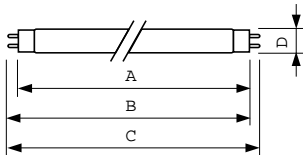

Rozměrové výkresy

Product	D (max)	A (max)	B (max)	B (min)	C (max)
MASTER TL-D 90 De Luxe 58W/965 SLV/10	28 mm	1500.0 mm	1507.1 mm	1504.7 mm	1514.2 mm

TL-D De Luxe 58W/965

Fotometrické údaje

Barva světla typu TL-D de Luxe /965