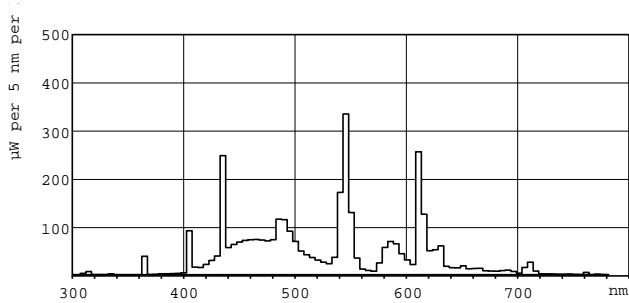

Regulovatelné	Ano
---------------	-----

Approval and Application

Štítek energetické účinnosti (EEL)	A
Obsah rtuť (Hg) (jmen.)	2 mg
Spotřeba energie kWh/1000 h	68 kWh

Product Data

Úplný kód výrobku	871150088873025
Objednávací název produktu	MASTER TL-D 90 De Luxe 58W/965 SLV/10

Rozměrové výkresy

Product	D (max)	A (max)	B (max)	B (min)	C (max)
MASTER TL-D 90 De Luxe 58W/965 SLV/10	28 mm	1500.0 mm	1507.1 mm	1504.7 mm	1514.2 mm

TL-D De Luxe 58W/965

Fotometrické údaje

Barva světla typu TL-D de Luxe /965