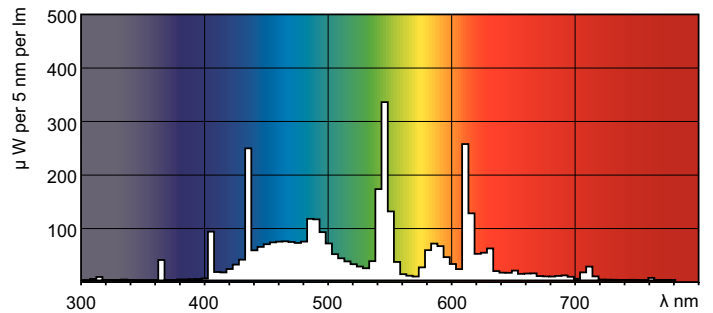

Rozměrové výkresy

Product	D (max)	A (max)	B (max)	B (min)	C (max)
MASTER TL-D 90 De Luxe 58W/965 SLV/10	28 mm	1500.0 mm	1507.1 mm	1504.7 mm	1514.2 mm

TL-D De Luxe 58W/965

Fotometrické údaje

Barva světla typu TL-D de Luxe /965

Barva světla typu TL-D de Luxe /965

MASTER TL-D 90 De Luxe

Životnost