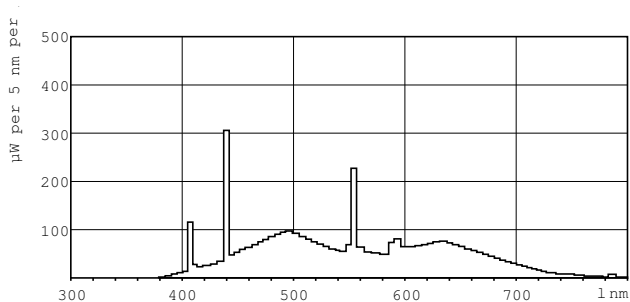

MASTER TL-D 90 Graphica

Spotřeba energie kWh/1000 h	22 kWh
Product Data	
Úplný kód výrobku	871150088852525
Objednávací název produktu	MASTER TL-D 90 Graphica 18W/965
	SLV/10
EAN/UPC – výrobek	8711500888525
Objednávací kód	88852525

Local Code	TLD18965GRAPH
Číslování – počet v balení	1
Číslování – balení v krabici	10
Materiál č. (12NC)	928043796581
Celková hmotnost (kus)	71.000 g
ILCOS Code	FD-18/65/1A-E-G13

Varování a bezpečnost

- Je velmi nepravděpodobné, že by rozbití zdroje mělo jakýkoli vliv na vaše zdraví. Pokud se zdroj rozbije, vyvětrejte místnost po dobu 30 minut a odstraňte rozbité součásti, ideálně s použitím rukavic. Vložte je do uzavřeného plastového sáčku a ten zanechte do místního sběrného místa k recyklaci. Nepoužívejte vysavač.

Rozměrové výkresy

Product	D (max)	A (max)	B (max)	B (min)	C (max)
MASTER TL-D 90 Graphica 18W/965 SLV/10	28 mm	589.8 mm	596.9 mm	594.5 mm	604 mm

TL-D Graphica 18W/965

Fotometrické údaje

Barva světla typu TL-D Graphica /965

Barva světla typu TL-D Graphica /965