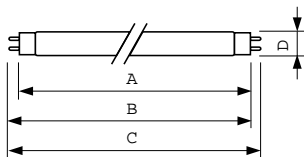

# MASTER TL-D 90 Graphica

Spotřeba energie kWh/1000 h	22 kWh
<b>Product Data</b>	
Úplný kód výrobku	871150088852525
Objednávací název produktu	MASTER TL-D 90 Graphica 18W/965
	SLV/10
EAN/UPC – výrobek	8711500888525
Objednávací kód	88852525

## Rozměrové výkresy

Product	D (max)	A (max)	B (max)	B (min)	C (max)
MASTER TL-D 90 Graphica 18W/965 SLV/10	28 mm	589.8 mm	596.9 mm	594.5 mm	604 mm