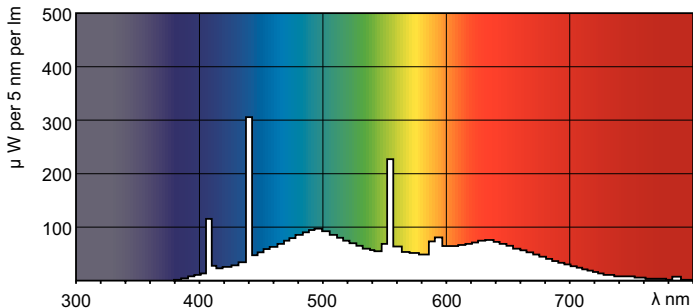

MASTER TL-D 90 Graphica

Spotřeba energie kWh/1000 h	22 kWh
Product Data	
Úplný kód výrobku	871150088852525
Objednávací název produktu	MASTER TL-D 90 Graphica 18W/965
	SLV/10
EAN/UPC – výrobek	8711500888525
Objednávací kód	88852525

Local Code	TLD18965GRAPH
Číslování – počet v balení	1
Číslování – balení v krabici	10
Materiál č. (12NC)	928043796581
Celková hmotnost (kus)	71.000 g
ILCOS Code	FD-18/65/1A-E-G13

Varování a bezpečnost

- Je velmi nepravděpodobné, že by rozbití zdroje mělo jakýkoli vliv na vaše zdraví. Pokud se zdroj rozbije, vyvětrejte místnost po dobu 30 minut a odstraňte rozbité součásti, ideálně s použitím rukavic. Vložte je do uzavřeného plastového sáčku a ten zanechte do místního sběrného místa k recyklaci. Nepoužívejte vysavač.

Rozměrové výkresy

Product	D (max)	A (max)	B (max)	B (min)	C (max)
MASTER TL-D 90 Graphica 18W/965 SLV/10	28 mm	589.8 mm	596.9 mm	594.5 mm	604 mm

TL-D Graphica 18W/965

Fotometrické údaje

Barva světla typu TL-D Graphica /965

Barva světla typu TL-D Graphica /965