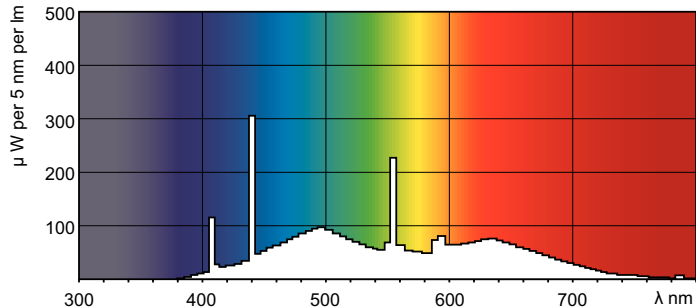

Rozměrové výkresy

Product	D (max)	A (max)	B (max)	B (min)	C (max)
MASTER TL-D 90 Graphica 18W/965 SLV/10	28 mm	589,8 mm	596,9 mm	594,5 mm	604 mm

TL-D Graphica 18W/965

Fotometrické údaje

Barva světla typu TL-D Graphica /965

Barva světla typu TL-D Graphica /965

MASTER TL-D 90 Graphica

Životnost