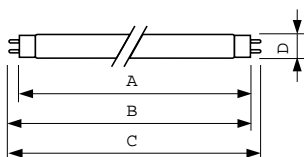

Rozměrové výkresy

Product	D (max)	A (max)	B (max)	B (min)	C (max)
MASTER TL-D 90 Graphica 18W/965 SLV/10	28 mm	589,8 mm	596,9 mm	594,5 mm	604 mm

TL-D Graphica 18W/965

Fotometrické údaje

Barva světla typu TL-D Graphica /965