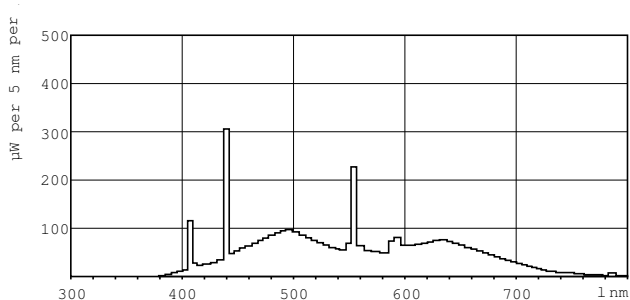

Rozměrové výkresy

Product	D (max)	A (max)	B (max)	B (min)	C (max)
MASTER TL-D 90 Graphica 18W/965 SLV/10	28 mm	589,8 mm	596,9 mm	594,5 mm	604 mm

TL-D Graphica 18W/965

Fotometrické údaje

Barva světla typu TL-D Graphica /965