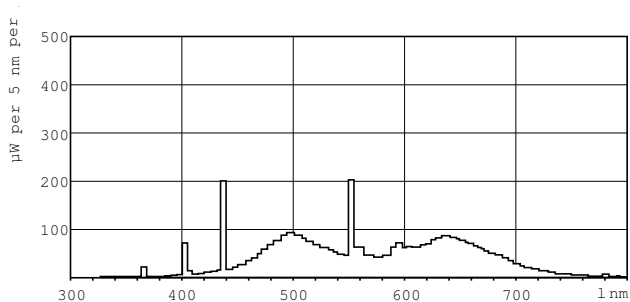

MASTER TL-D 90 Graphica

Spotřeba energie kWh/1000 h	22 kWh
Product Data	
Úplný kód výrobku	871150088850125
Objednávací název produktu	MASTER TL-D 90 Graphica 18W/950
	SLV/10
EAN/UPC – výrobek	8711500888501
Objednávací kód	88850125

Local Code	TLD18950GRAPH
Číslování – počet v balení	1
Číslování – balení v krabici	10
Materiál č. (12NC)	928043795081
Celková hmotnost (kus)	71.000 g
ILCOS Code	FD-18/53/1A-E-G13

Varování a bezpečnost

- Je velmi nepravděpodobné, že by rozbití zdroje mělo jakýkoli vliv na vaše zdraví. Pokud se zdroj rozbije, vyvětrejte místnost po dobu 30 minut a odstraňte rozbité součásti, ideálně s použitím rukavic. Vložte je do uzavřeného plastového sáčku a ten zanechte do místního sběrného místa k recyklaci. Nepoužívejte vysavač.

Rozměrové výkresy

Product	D (max)	A (max)	B (max)	B (min)	C (max)
MASTER TL-D 90 Graphica 18W/950 SLV/10	28 mm	589.8 mm	596.9 mm	594.5 mm	604 mm

TL-D Graphica 18W/950

Fotometrické údaje

Barva světla typu TL-D Graphica /950

Barva světla typu TL-D Graphica /950