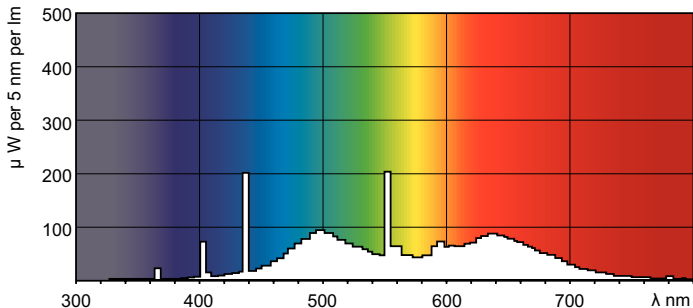

## Rozměrové výkresy

Product	D (max)	A (max)	B (max)	B (min)	C (max)
MASTER TL-D 90 Graphica 18W/950 SLV/10	28 mm	589.8 mm	596.9 mm	594.5 mm	604 mm

## Barva světla typu TL-D Graphica /950