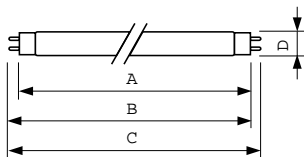

# MASTER TL-D 90 Graphica

Spotřeba energie kWh/1000 h	22 kWh
<b>Product Data</b>	
Úplný kód výrobku	871150088850125
Objednávací název produktu	MASTER TL-D 90 Graphica 18W/950
	SLV/10
EAN/UPC – výrobek	8711500888501
Objednávací kód	88850125

Local Code	TLD18950GRAPH
Číslování – počet v balení	1
Číslování – balení v krabici	10
Materiál č. (12NC)	928043795081
Celková hmotnost (kus)	71.000 g
ILCOS Code	FD-18/53/1A-E-G13

## Rozměrové výkresy

Product	D (max)	A (max)	B (max)	B (min)	C (max)
MASTER TL-D 90 Graphica 18W/950 SLV/10	28 mm	589.8 mm	596.9 mm	594.5 mm	604 mm