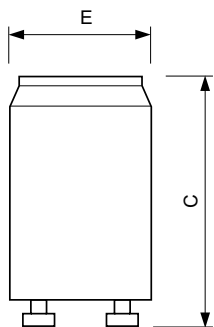

Informace na patici	2P [ 2 kolíky]
Product Data	
Úplný kód výrobku	871150076497326
Objednací název produktu	S10E 18-75W SIN 220-240V BL/20X25CT
EAN/UPC – výrobek	8711500764973
Objednací kód	76497326
Číslování – počet v balení	1
Číslování – balení v krabici	500
Materiál č. (12NC)	926000192703
Celková hmotnost (kus)	7.000 g

### Rozměrové výkresy

Product	C (max)	E (max)
S10E 18-75W SIN 220-240V BL/20X25CT	40.3 mm	21.5 mm

S10E 18-75W SIN 220-240V BL MK3