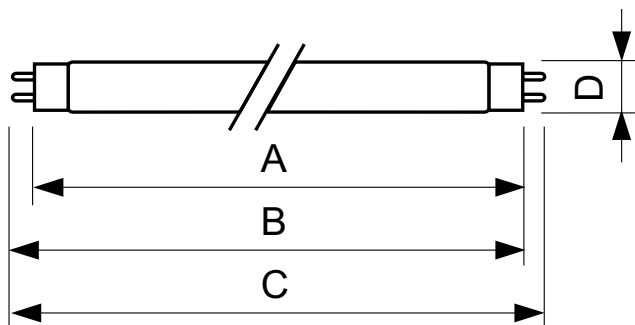

TL-D Colored

TL-D Colored 18W Blue 1SL/25

Zářivky TL-D (průměr trubice 26 mm) pomáhají vytvářet speciální efekty a atmosféru a přilákat pozornost využitím červeného, zeleného, modrého a žlutého světla. Kromě použití konkrétních barev je také možné jejich smícháním vytvořit bílé světlo. Tyto světelné zdroje nabízejí díky použití základních luminoforů vysoký světelný tok. Mezi oblasti použití patří obchody a výstavní prostory, bary a restaurace, předváděcí plochy, reklamní osvětlení a obchody se zábavním zbožím.

Údaje o produktu

General Information		Controls and Dimming	
Patice	G13 [Medium Bi-Pin Fluorescent]	Regulovatelné	Ano
Životnost do 10 % poruch (jmen.)	12000 h	Approval and Application	
Životnost do 50 % poruch (jmen.)	15000 h	Štítek energetické účinnosti (EEL)	C
Light Technical		Obsah rtuť (Hg) (jmen.)	13.0 mg
Kód barvy	180	Spotřeba energie kWh/1000 h	23 kWh
Světelný tok (jmen.)	400 lm	Product Data	
Světelný tok (jmen.) (nom.)	400 lm	Úplný kód výrobku	871150072690240
Barevné konstrukce	Modrá (B)	Objednací název produktu	TL-D Colored 18W Blue 1SL/25
zz systému 2000h jmen.	85 %	EAN/UPC – výrobek	8711500726902
Operating and Electrical		Objednací kód	72690240
Power (Rated) (Nom)	18.0 W	Local Code	TLD1818
Proud zdroje (jmen.)	0.360 A	Číslování – počet v balení	1
Napětí (jmen.)	59 V	Číslování – balení v krabici	25
Temperature		Materiál č. (12NC)	928048001805
Konstrukční teplota (jmen.)	25 °C	Celková hmotnost (kus)	71.000 g

Rozměrové výkresy

TL-D 18W/180 Blue

Product	D (max)	A (max)	B (max)	B (min)	C (max)
TL-D Colored 18W Blue 1SL/25	28.0 mm	589.8 mm	596.9 mm	594.5 mm	604.0 mm

Fotometrické údaje

Barva světla TL-D /180