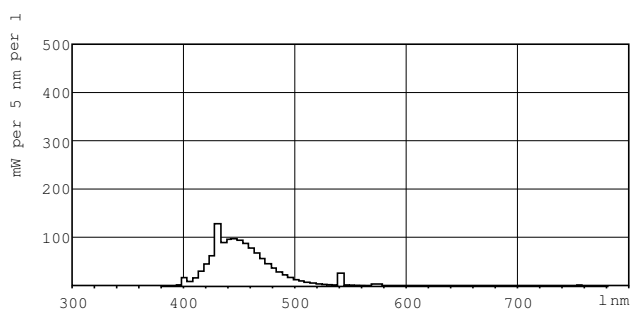

Rozměrové výkresy

TL-D 18W/180 Blue

Product	D (max)	A (max)	B (max)	B (min)	C (max)
TL-D Colored 18W Blue 1SL/25	28.0 mm	589.8 mm	596.9 mm	594.5 mm	604.0 mm

Fotometrické údaje

Barva světla TL-D /180