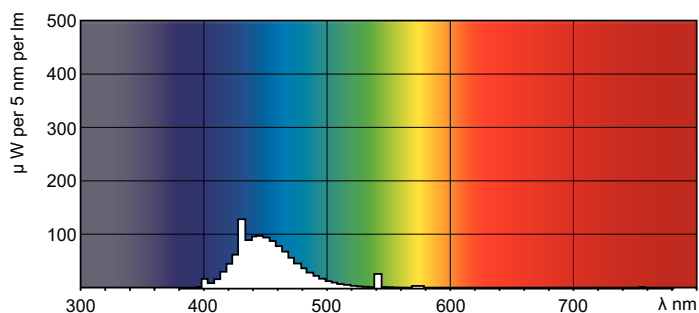

TL-D Colored

TL-D Colored 18W Blue 1SL/25

Zářivky TL-D (průměr trubice 26 mm) pomáhají vytvářet speciální efekty a atmosféru a přilákat pozornost využitím červeného, zeleného, modrého a žlutého světla. Kromě použití konkrétních barev je také možné jejich smícháním vytvořit bílé světlo. Tyto světelné zdroje nabízejí díky použití základních luminoforů vysoký světelný tok. Mezi oblasti použití patří obchody a výstavní prostory, bary a restaurace, předváděcí plochy, reklamní osvětlení a obchody se zábavním zbožím.

Rozměrové výkresy

TL-D 18W/180 Blue

Product	D (max)	A (max)	B (max)	B (min)	C (max)
TL-D Colored 18W Blue 1SL/25	28.0 mm	589.8 mm	596.9 mm	594.5 mm	604.0 mm

Fotometrické údaje

Barva světla TL-D /180