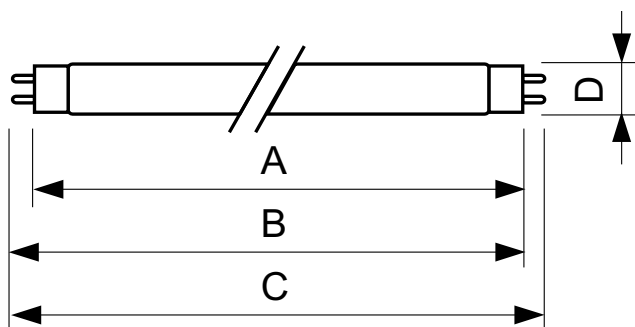

### Údaje o produktu

General Information		Controls and Dimming	
Patice	G13 [ Medium Bi-Pin Fluorescent ]	Regulovatelné	Ano
Životnost do 10 % poruch (jmen.)	12000 h	<b>Approval and Application</b>	
Životnost do 50 % poruch (jmen.)	15000 h	Štítek energetické účinnosti (EEL)	C
<b>Light Technical</b>		Obsah rtuti (Hg) (jmen.)	13,0 mg
Kód barvy	180	Spotřeba energie kWh/1000 h	23 kWh
Světelný tok (jmen.)	400 lm	<b>Product Data</b>	
Světelný tok (jmen.) (nom.)	400 lm	Úplný kód výrobku	871150072690240
Barevné konstrukce	Modrá (B)	Objednávací název produktu	TL-D Colored 18W Blue 1SL/25
zz systému 2000h jmen.	85 %	EAN/UPC – výrobek	8711500726902
<b>Operating and Electrical</b>		Objednávací kód	72690240
Power (Rated) (Nom)	18.0 W	Local Code	TLD1818
Proud zdroje (jmen.)	0,360 A	Číslování – počet v balení	1
Napětí (jmen.)	59 V	Číslování – balení v krabičce	25
<b>Temperature</b>		Materiál č. (12NC)	928048001805
Konstrukční teplota (jmen.)	25 °C	Celková hmotnost (kus)	71,000 g

### Rozměrové výkresy

TL-D 18W/180 Blue

Product	D (max)	A (max)	B (max)	B (min)	C (max)
TL-D Colored 18W Blue 1SL/25	28,0 mm	589,8 mm	596,9 mm	594,5 mm	604,0 mm

### Fotometrické údaje

Barva světla TL-D /180