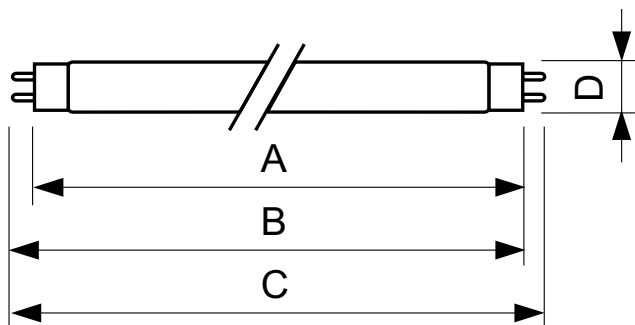

TL-D Colored

TL-D Colored 18W Yellow 1SL/25

Zářivky TL-D (průměr trubice 26 mm) pomáhají vytvářet speciální efekty a atmosféru a přilákat pozornost využitím červeného, zeleného, modrého a žlutého světla. Kromě použití konkrétních barev je také možné jejich smícháním vytvořit bílé světlo. Tyto světelné zdroje nabízejí díky použití základních luminoforů vysoký světelný tok. Mezi oblastí použití patří obchody a výstavní prostory, bary a restaurace, předváděcí plochy, reklamní osvětlení a obchody se zábavním zbožím.

Údaje o produktu

General Information		Controls and Dimming	
Patice	G13 [Medium Bi-Pin Fluorescent]	Regulovatelné	Ano
Životnost do 10 % poruch (jmen.)	12000 h	Approval and Application	
Životnost do 50 % poruch (jmen.)	15000 h	Štítek energetické účinnosti (EEL)	B
Light Technical		Obsah rtuť (Hg) (jmen.)	13.0 mg
Kód barvy	160	Spotřeba energie kWh/1000 h	23 kWh
Světelný tok (jmen.)	700 lm	Product Data	
Světelný tok (jmen.) (nom.)	700 lm	Úplný kód výrobku	871150072687240
Barevné konstrukce	Žlutá	Objednací název produktu	TL-D Colored 18W Yellow 1SL/25
zz systému 2000h jmen.	85 %	EAN/UPC – výrobek	8711500726872
Operating and Electrical		Objednací kód	72687240
Power (Rated) (Nom)	18.0 W	Local Code	TLD1816
Proud zdroje (jmen.)	0.360 A	Číslování – počet v balení	1
Napětí (jmen.)	59 V	Číslování – balení v krabici	25
Temperature		Materiál č. (12NC)	928048001605
Konstrukční teplota (jmen.)	25 °C	Celková hmotnost (kus)	71.000 g

Rozměrové výkresy

TL-D 18W/160 Yellow

Product	D (max)	A (max)	B (max)	B (min)	C (max)
TL-D Colored 18W Yellow 1SL/25	28.0 mm	589.8 mm	596.9 mm	594.5 mm	604.0 mm

Fotometrické údaje

Barva světla TL-D /160