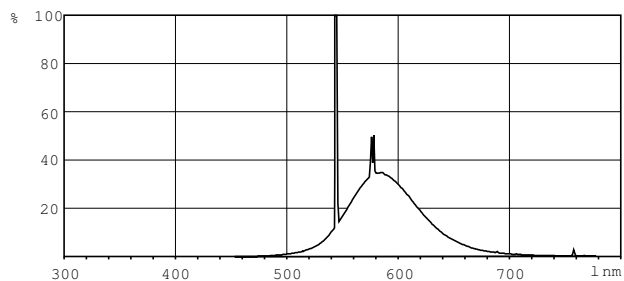

Rozměrové výkresy

TL-D 18W/160 Yellow

Product	D (max)	A (max)	B (max)	B (min)	C (max)
TL-D Colored 18W Yellow 1SL/25	28.0 mm	589.8 mm	596.9 mm	594.5 mm	604.0 mm

Fotometrické údaje

Barva světla TL-D /160