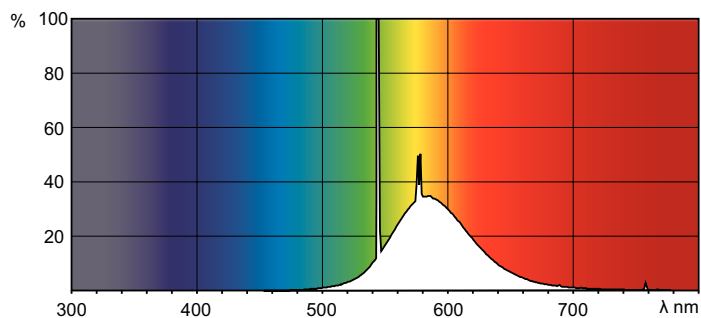

Rozměrové výkresy

TL-D 18W/160 Yellow

Product	D (max)	A (max)	B (max)	B (min)	C (max)
TL-D Colored 18W Yellow 1SL/25	28.0 mm	589.8 mm	596.9 mm	594.5 mm	604.0 mm

Fotometrické údaje

Barva světla TL-D /160