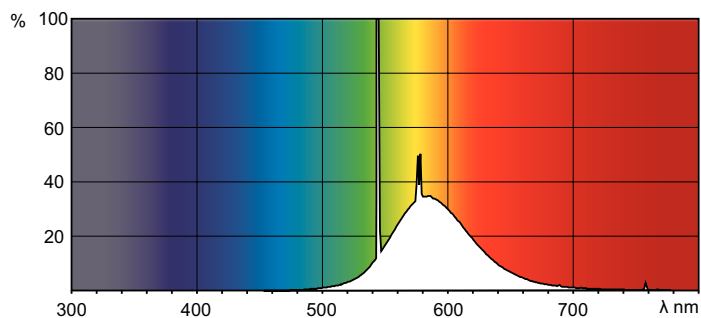

Rozměrové výkresy

TL-D 18W/160 Yellow

Product	D (max)	A (max)	B (max)	B (min)	C (max)
TL-D Colored 18W Yellow 1SL/25	28,0 mm	589,8 mm	596,9 mm	594,5 mm	604,0 mm

Fotometrické údaje

Barva světla TL-D /160