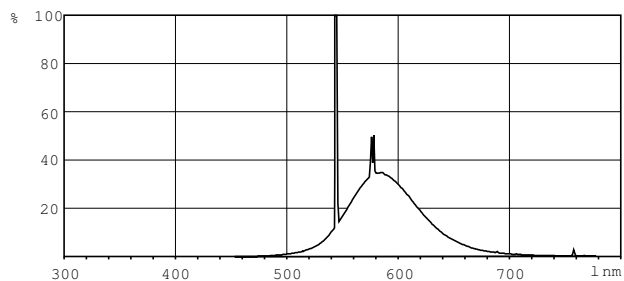

Rozměrové výkresy

TL-D 18W/160 Yellow

Product	D (max)	A (max)	B (max)	B (min)	C (max)
TL-D Colored 18W Yellow 1SL/25	28,0 mm	589,8 mm	596,9 mm	594,5 mm	604,0 mm

Fotometrické údaje

Barva světla TL-D /160