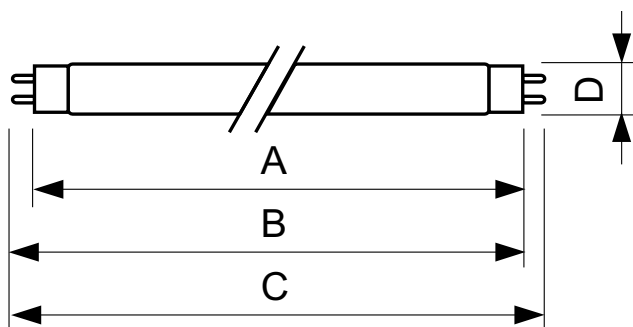

TL-D Colored

TL-D Colored 18W Yellow 1SL/25

Zářivky TL-D (průměr trubice 26 mm) pomáhají vytvářet speciální efekty a atmosféru a přilákat pozornost využitím červeného, zeleného, modrého a žlutého světla. Kromě použití konkrétních barev je také možné jejich smícháním vytvořit bílé světlo. Tyto světelné zdroje nabízejí díky použití základních luminoforů vysoký světelný tok. Mezi oblasti použití patří obchody a výstavní prostory, bary a restaurace, předváděcí plochy, reklamní osvětlení a obchody se zábavním zbožím.

Údaje o produktu

General Information		Controls and Dimming	
Patice	G13 [Medium Bi-Pin Fluorescent]	Regulovatelné	Ano
Životnost do 10 % poruch (jmen.)	12000 h	Approval and Application	
Životnost do 50 % poruch (jmen.)	15000 h	Štítek energetické účinnosti (EEL)	B
Light Technical		Obsah rtuti (Hg) (jmen.)	13,0 mg
Kód barvy	160	Spotřeba energie kWh/1000 h	23 kWh
Světelný tok (jmen.)	700 lm	Product Data	
Světelný tok (jmen.) (nom.)	700 lm	Úplný kód výrobku	871150072687240
Barevné konstrukce	Žlutá	Objednávací název produktu	TL-D Colored 18W Yellow 1SL/25
zz systému 2000h jmen.	85 %	EAN/UPC – výrobek	8711500726872
Operating and Electrical		Objednávací kód	72687240
Power (Rated) (Nom)	18.0 W	Local Code	TLD1816
Proud zdroje (jmen.)	0,360 A	Číslování – počet v balení	1
Napětí (jmen.)	59 V	Číslování – balení v krabičce	25
Temperature		Materiál č. (12NC)	928048001605
Konstrukční teplota (jmen.)	25 °C	Celková hmotnost (kus)	71,000 g

Rozměrové výkresy

TL-D 18W/160 Yellow

Product	D (max)	A (max)	B (max)	B (min)	C (max)
TL-D Colored 18W Yellow 1SL/25	28,0 mm	589,8 mm	596,9 mm	594,5 mm	604,0 mm

Fotometrické údaje

Barva světla TL-D /160