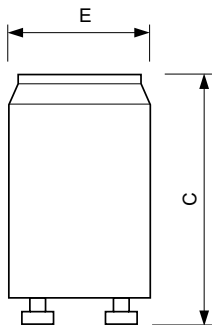

Ecoclick Starters

S10 4-65W SIN 220-240V WH EUR/12X25CT

Řada velice kvalitních startérů pro kompaktní zářivky pracující s elektromagnetickým předřadníkem.

Údaje o produktu

General Information		Informace na patiči	
Popis systému	Jednoduché		2P [2 kolíky]
Operating and Electrical		Product Data	
Power (Rated) (Nom)	4-65 W	Úplný kód výrobku	871150069769133
Impulsní napětí (min.)	900 V	Objednací název produktu	S10 4-65W SIN 220-240V WH EUR/12X25CT
Napětí bez opětovného zapnutí (min.)	140 V	EAN/UPC – výrobek	8711500697691
Napětí (jmen.)	220-240 V	Objednací kód	69769133
System characteristics		Local Code	S10
Kondenzátor	Ano	Číslování – počet v balení	1
Mechanical and Housing		Číslování – balení v krabici	300
Barva těla	White	Materiál č. (12NC)	928392220230
		Celková hmotnost (kus)	7.000 g

Ecoclick Starters

Rozměrové výkresy

Product	C (max)	E (max)
S10 4-65W SIN 220-240V WH EUR/12X25CT	40.3 mm	21.5 mm

S10 4-65W SIN 220-240V WH EUR