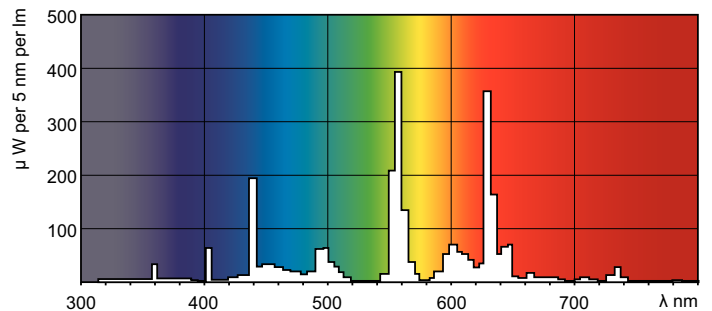

Rozměrové výkresy

Product	D (max)	A (max)	B (max)	B (min)	C (max)
MASTER TL-D Secura 58W/840 SLV/25	28 mm	1500.0 mm	1507.1 mm	1504.7 mm	1514.2 mm

TL-D 58W/840 Secura

Fotometrické údaje

Barva světla typu Secura /840

Barva světla typu Secura /840

MASTER TL-D Secura

Životnost