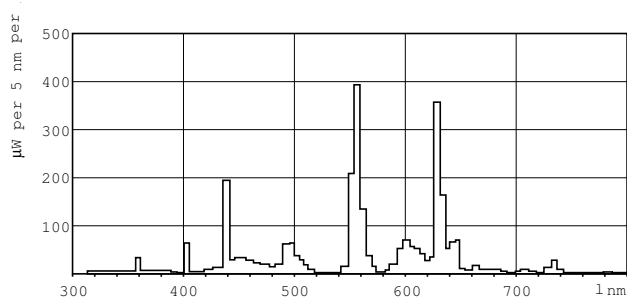

Rozměrové výkresy

Product	D (max)	A (max)	B (max)	B (min)	C (max)
MASTER TL-D Secura 58W/840 SLV/25	28 mm	1500.0 mm	1507.1 mm	1504.7 mm	1514.2 mm

TL-D 58W/840 Secura

Fotometrické údaje

Barva světla typu Secura /840