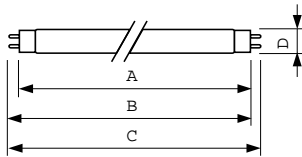

Rozměrové výkresy

Product	D (max)	A (max)	B (max)	B (min)	C (max)
MASTER TL-D Secura 58W/840 SLV/25	28 mm	1500.0 mm	1507.1 mm	1504.7 mm	1514.2 mm

TL-D 58W/840 Secura

Fotometrické údaje

Barva světla typu Secura /840