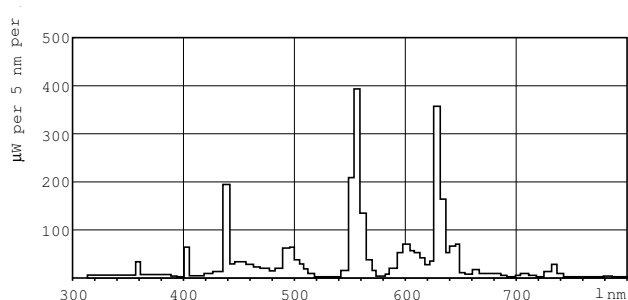

Rozměrové výkresy

Product	D (max)	A (max)	B (max)	B (min)	C (max)
MASTER TL-D Secura 58W/840 SLV/25	28 mm	1500,0 mm	1507,1 mm	1504,7 mm	1514,2 mm

TL-D 58W/840 Secura

Fotometrické údaje

Barva světla typu Secura /840