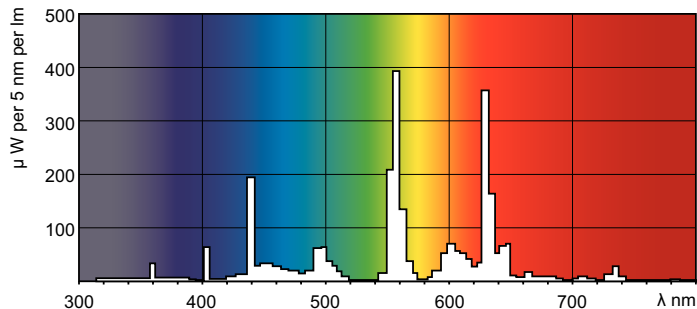

Rozměrové výkresy

Product	D (max)	A (max)	B (max)	B (min)	C (max)
MASTER TL-D Secura 58W/840 SLV/25	28 mm	1500,0 mm	1507,1 mm	1504,7 mm	1514,2 mm

TL-D 58W/840 Secura

Fotometrické údaje

Barva světla typu Secura /840

Barva světla typu Secura /840

MASTER TL-D Secura

Životnost