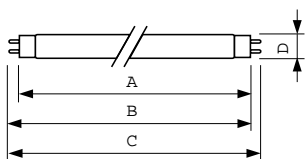

Product Data

Úplný kód výrobku	871150064018540
Objednávací název produktu	MASTER TL-D Secura 58W/840 SLV/25

EAN/UPC – výrobek	8711500640185
Objednávací kód	64018540
Local Code	TLD5884SEC
Číslování – počet v balení	1
Číslování – balení v krabici	25
Materiál č. (12NC)	927922484076
Celková hmotnost (kus)	243,100 g
ILCOS Code	FD-58/40/1B-E-G13

Rozměrové výkresy

Product	D (max)	A (max)	B (max)	B (min)	C (max)
MASTER TL-D Secura 58W/840 SLV/25	28 mm	1500,0 mm	1507,1 mm	1504,7 mm	1514,2 mm

TL-D 58W/840 Secura

Fotometrické údaje

Barva světla typu Secura /840