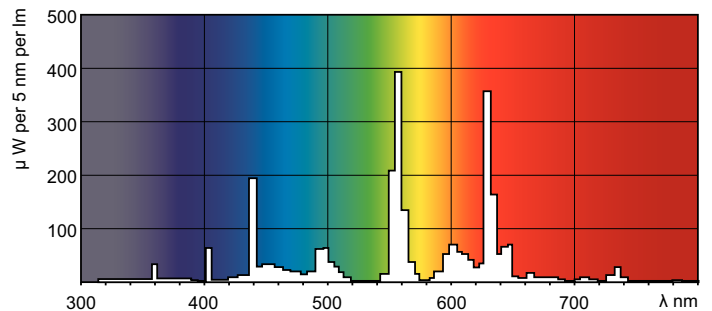

Rozměrové výkresy

Product	D (max)	A (max)	B (max)	B (min)	C (max)
MASTER TL-D Secura 36W/840 SLV/25	28 mm	1199.4 mm	1206.5 mm	1204.1 mm	1213.6 mm

TL-D 36W/840 Secura

Fotometrické údaje

Barva světla typu Secura /840

Barva světla typu Secura /840

MASTER TL-D Secura

Životnost