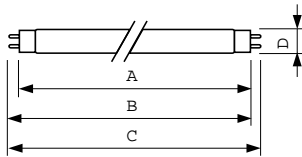

Rozměrové výkresy

Product	D (max)	A (max)	B (max)	B (min)	C (max)
MASTER TL-D Secura 36W/840 SLV/25	28 mm	1199.4 mm	1206.5 mm	1204.1 mm	1213.6 mm

TL-D 36W/840 Secura

Fotometrické údaje

Barva světla typu Secura /840