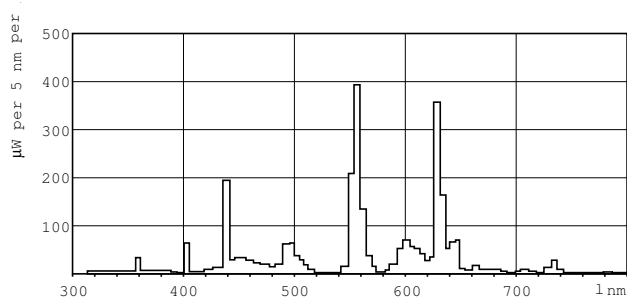

Rozměrové výkresy

Product	D (max)	A (max)	B (max)	B (min)	C (max)
MASTER TL-D Secura 36W/840 SLV/25	28 mm	1199.4 mm	1206.5 mm	1204.1 mm	1213.6 mm

TL-D 36W/840 Secura

Fotometrické údaje

Barva světla typu Secura /840