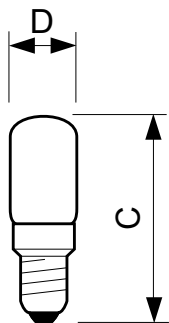

Trubkové Deco

Deco 7W E14 230-240V T17 CL 1CT/10X10F

Trubkové žárovky s jednoduše nebo dvojitě vinutým vláknem, s čirou nebo vnitřně matovou baňkou a s patičí E14

Údaje o produktu

General Information		Mechanical and Housing	
Patice	E14 [E14]	Úprava žárovky	Čirá (CL)
Provozní poloha	UNIVERSAL [Univerzální]	Approval and Application	
Jmenovitá životnost (jmen.)	1000 h	Štítek energetické účinnosti (EEL)	E
Cyklus přepínání	4 000x	Spotřeba energie kWh/1000 h	7 kWh
Light Technical		Product Data	
Světelný tok (jmen.)	21 lm	Úplný kód výrobku	871150025008750
Světelný tok (jmen.) (nom.)	21 lm	Objednací název produktu	Deco 7W E14 230-240V T17 CL 1CT/10X10F
Korelační teplota chromatičnosti (jmen.)	2700 K	EAN/UPC – výrobek	8711500250087
Index barevného podání (jmen.)	100	Objednací kód	25008750
Operating and Electrical		Local Code	T177
Power (Rated) (Nom)	7 W	Číslování – počet v balení	1
Proud zdroje (jmen.)	0.03 A	Číslování – balení v krabičce	100
Doba spuštění (jmen.)	0.0 s	Materiál č. (12NC)	924151144440
Doba zahřátí na 60 % světla (jmen.)	instant full light	Celková hmotnost (kus)	8.000 g
Účinnost (jmen.)	1	ILCOS Code	N/A
Napětí (jmen.)	230-240 V	Controls and Dimming	
Controls and Dimming		Regulovatelné	Ano

Trubkové Deco

Rozměrové výkresy

Product	D (max)	C (max)
Deco 7W E14 230-240V T17 CL 1CT/10X10F	17 mm	54 mm

TUB 7W E14 230-240V T17 CL