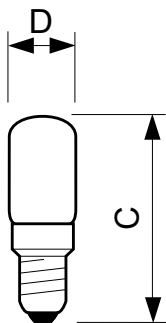

Trubkové Deco

Deco 7W E14 230-240V T17 CL 1CT/10X10F

Trubkové žárovky s jednoduše nebo dvojité vlnutým vláknem, s čirou nebo vnitřně matovou baňkou a s patičí E14

Údaje o produktu

General Information		Mechanical and Housing	
Patice	E14 [E14]	Úprava žárovky	Čirá (CL)
Provozní poloha	UNIVERSAL [Univerzální]	Approval and Application	
Jmenovitá životnost (jmen.)	1000 h	Štítek energetické účinnosti (EEL)	E
Cyklus přepínání	4 000x	Spotřeba energie kWh/1000 h	7 kWh
Light Technical		Product Data	
Světelný tok (jmen.)	21 lm	Úplný kód výrobku	871150025008750
Světelný tok (jmen.) (nom.)	21 lm	Objednací název produktu	Deco 7W E14 230-240V T17 CL 1CT/10X10F
Korelační teplota chromatičnosti (jmen.)	2700 K	EAN/UPC – výrobek	8711500250087
Index barevného podání (jmen.)	100	Objednací kód	25008750
Operating and Electrical		Local Code	T177
Power (Rated) (Nom)	7 W	Číslování – počet v balení	1
Proud zdroje (jmen.)	0,03 A	Číslování – balení v krabici	100
Doba spuštění (jmen.)	0,0 s	Materiál č. (12NC)	924151144440
Doba zahřátí na 60 % světla (jmen.)	instant full light	Celková hmotnost (kus)	8,000 g
Účinnost (jmen.)	1	ILCOS Code	N/A
Napětí (jmen.)	230-240 V		
Controls and Dimming			
Regulovatelné	Ano		

Trubkové Deco

Rozměrové výkresy

Product	D (max)	C (max)
Deco 7W E14 230-240V T17 CL 1CT/10X10F	17 mm	54 mm

TUB 7W E14 230-240V T17 CL