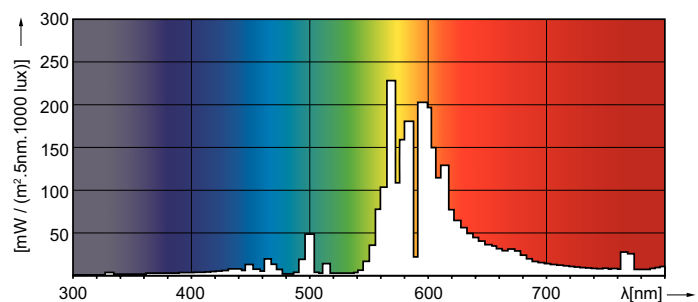

MASTER SON PIA Plus

Obsah rtuť (Hg) (jmen.)	16 mg
Spotřeba energie kWh/1000 h	78 kWh

Luminaire Design Requirements

Teplota žárovky (max.)	350 °C
Teplota patice (max.)	200 °C

Product Data

Úplný kód výrobku	871150020426430
Objednávací název produktu	MASTER SON PIA Plus 70W/220 I E27 1CT/24

EAN/UPC – výrobek	8711500204264
Objednávací kód	20426430
Číslování – počet v balení	1
Číslování – balení v krabici	24
Materiál č. (12NC)	928150008835
Celková hmotnost (kus)	0.062 kg
ILCOS Code	SE-70-H/I-E27

Varování a bezpečnost

- Ovládací předřadníky musí obsahovat ochranu až do konce životnosti (IEC60662, IEC 62035)
- Je velmi nepravděpodobné, že by rozbití světelného zdroje mělo jakýkoli vliv na vaše zdraví. Pokud se světelný zdroj rozbije, vyvětrejte místnost po dobu 30 minut a odstraňte rozbité součásti, ideálně s použitím rukavic. Vložte je do uzavřeného plastového sáčku a ten zanechte do nejbližšího sběrného místa k recyklaci. Nepoužívejte vysavač.

Rozměrové výkresy

Product	D (max)	C (max)
MASTER SON PIA Plus 70W/220 I E27 1CT/24	70 mm	152 mm

Fotometrické údaje