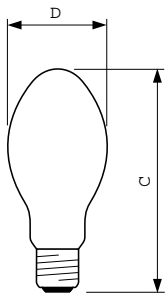

Rozměrové výkresy

SON PIA Plus 70W/220 I E27

Product	D (max)	C (max)
MASTER SON PIA Plus 70W/220 I E27 1CT/24	70 mm	152 mm

Fotometrické údaje

MASTER SON PIA Plus

Životnost