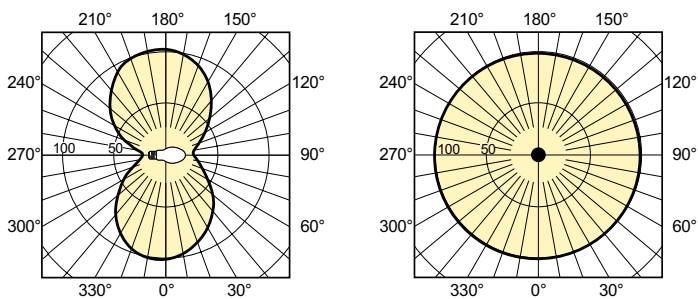

Rozměrové výkresy

SON PIA Plus 70W/220 I E27

Product	D (max)	C (max)
MASTER SON PIA Plus 70W/220 I E27 1CT/24	70 mm	152 mm

Fotometrické údaje

MASTER SON PIA Plus

Životnost