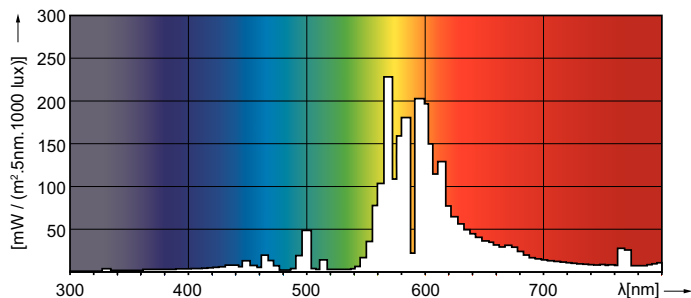

MASTER SON PIA Plus

Rychlost rozsvícení na úroveň 90 % (max.) 5 min

Mechanical and Housing

Úprava žárovky Potažený [Coated glass (CO)]

Approval and Application

Štítek energetické účinnosti (EEL) A

Obsah rtuti (Hg) (jmen.) 16 mg

Spotřeba energie kWh/1000 h 79 kWh

Luminaire Design Requirements

Teplota žárovky (max.) 350 °C

Teplota patice (max.) 200 °C

Product Data

Úplný kód výrobku 871150020426430

Objednávací název produktu MASTER SON PIA Plus 70W/220 I E27
1CT/24

EAN/UPC – výrobek 8711500204264

Objednávací kód 20426430

Číslování – počet v balení 1

Číslování – balení v krabici 24

Materiál č. (12NC) 928150008835

Celková hmotnost (kus) 0,062 kg

ILCOS Code SE-70-H/I-E27

Varování a bezpečnost

- Ovládací předřadníky musí obsahovat ochranu až do konce životnosti (IEC60662, IEC 62035)
- Je velmi nepravděpodobné, že by rozbití světelného zdroje mělo jakýkoli vliv na vaše zdraví. Pokud se světelný zdroj rozbije, vyvětrejte místnost po dobu 30 minut a odstraňte rozbité součásti, ideálně s použitím rukavic. Vložte je do uzavřeného plastového sáčku a ten zanechte do nejbližšího sběrného místa k recyklaci. Nepoužívejte vysavač.

Rozměrové výkresy

Product	D (max)	C (max)
MASTER SON PIA Plus 70W/220 I E27 1CT/24	70 mm	152 mm

Fotometrické údaje