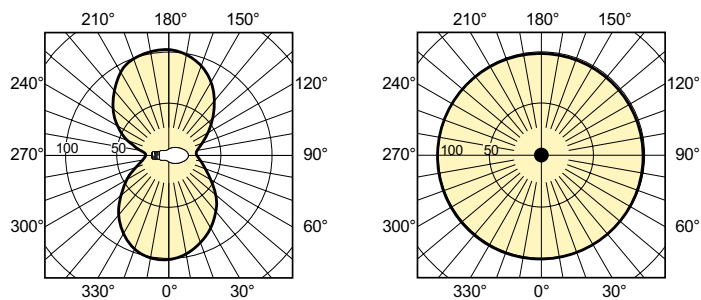

Rozměrové výkresy

SON PIA Plus 70W/220 I E27

Product	D (max)	C (max)
MASTER SON PIA Plus 70W/220 I E27 1CT/24	70 mm	152 mm

Fotometrické údaje

MASTER SON PIA Plus

Životnost