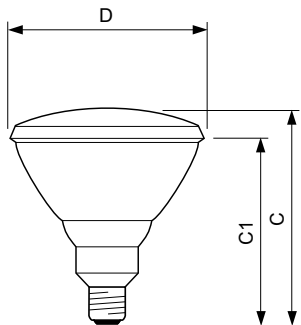

| Product Data | |
|------------------------------|----------------------------------|
| Úplný kód výrobku | 871150011579915 |
| Objednací název produktu | PAR38 IR 175W E27 230V CL 1CT/12 |
| EAN/UPC – výrobek | 8711500115799 |
| Objednací kód | 11579915 |
| Číslování – počet v balení | 1 |
| Číslování – balení v krabici | 12 |
| Materiál č. (12NC) | 923801344209 |
| Celková hmotnost (kus) | 308,000 g |

InfraRed Industrial Heat Incandescent

Rozměrové výkresy

PAR38 IR 175W E27 230V CL

| Product | D | C (max) | C1 (max) |
|----------------------------------|--------|---------|----------|
| PAR38 IR 175W E27 230V CL 1CT/12 | 121 mm | 136 mm | 124 mm |