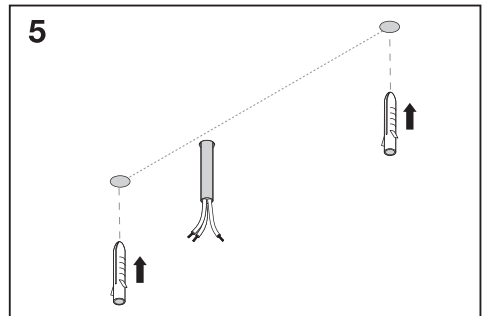

LN COMBO 1200/1500 DALI

	EAN	l x w x h [mm]	W	V_{AC}	Hz	lm	lm/W	K
LN COMBO 1200 V 40W 3CCT DALI WT	4099854228339	1200x64x65	40	220-240	50/60	*	*	*3CCT
LN COMBO 1500 V 60W 3CCT DALI WT	4099854228353	1500x64x65	60	220-240	50/60	*	*	*3CCT

	EAN	IP	IK	∇	R_a	°(°C)	PF	👤
LN COMBO 1200 V 40W 3CCT DALI WT	4099854228339	20	03	120	>80	-20° .. +40°	>0.9	1.2kg
LN COMBO 1500 V 60W 3CCT DALI WT	4099854228353	20	03	120	>80	-20° .. +40°	>0.9	1.5kg

W_{AC}	40			60		
T_l[Kelvin]	3000	4000	6500	3000	4000	6500
lm/W	140	150	150	140	150	150
lm	4200	4500	4500	4760	5100	5100