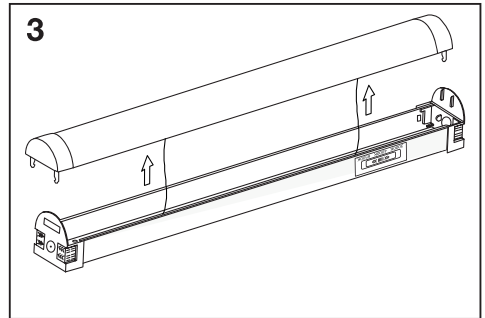

LN COMBO 1200/1500 DALI

	EAN	l x w x h [mm]	W	V_{AC}	Hz	lm	lm/W	K
LN COMBO 1200 V 40W 3CCT DALI WT	4099854228339	1200x64x65	40	220-240	50/60	*	*	*3CCT
LN COMBO 1500 V 60W 3CCT DALI WT	4099854228353	1500x64x65	60	220-240	50/60	*	*	*3CCT

	EAN	IP	IK	∇	R_a	°(°C)	PF	👤
LN COMBO 1200 V 40W 3CCT DALI WT	4099854228339	20	03	120	>80	-20° .. +40°	>0.9	1.2kg
LN COMBO 1500 V 60W 3CCT DALI WT	4099854228353	20	03	120	>80	-20° .. +40°	>0.9	1.5kg

W_{AC}	40			60		
T_l[Kelvin]	3000	4000	6500	3000	4000	6500
lm/W	140	150	150	140	150	150
lm	4200	4500	4500	4760	5100	5100