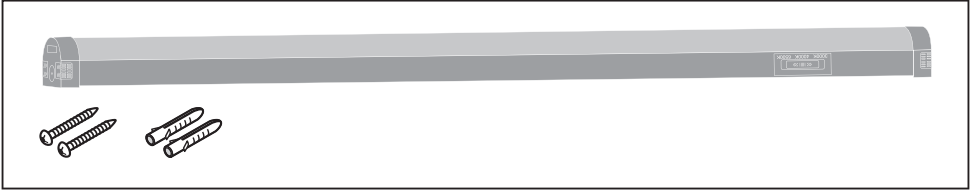

LN COMBO 1200/1500 DALI

	EAN	l x w x h [mm]	W	V_{AC}	Hz	lm	lm/W	K
LN COMBO 1200 V 40W 3CCT DALI WT	4099854228339	1200x64x65	40	220-240	50/60	*	*	*3CCT
LN COMBO 1500 V 60W 3CCT DALI WT	4099854228353	1500x64x65	60	220-240	50/60	*	*	*3CCT

	EAN	IP	IK	∇	R_a	°(°C)	PF	👤
LN COMBO 1200 V 40W 3CCT DALI WT	4099854228339	20	03	120	>80	-20° .. +40°	>0.9	1.2kg
LN COMBO 1500 V 60W 3CCT DALI WT	4099854228353	20	03	120	>80	-20° .. +40°	>0.9	1.5kg

W_{AC}	40			60		
T_l[Kelvin]	3000	4000	6500	3000	4000	6500
lm/W	140	150	150	140	150	150
lm	4200	4500	4500	4760	5100	5100