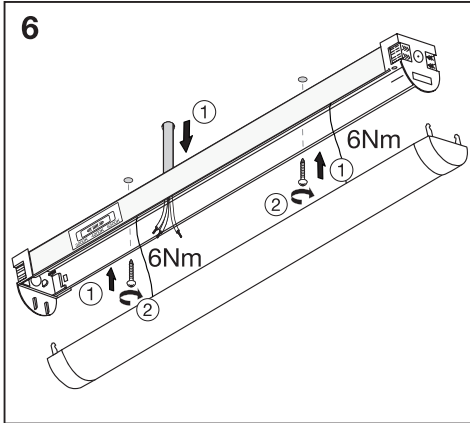

LN COMBO 1200/1500 DALI

	EAN	l x w x h [mm]	W	V _{AC}	Hz	lm	lm/W	K
LN COMBO 1200 V 40W 3CCT DALI WT	4099854228339	1200x64x65	40	220-240	50/60	*	*	*3CCT
LN COMBO 1500 V 60W 3CCT DALI WT	4099854228353	1500x64x65	60	220-240	50/60	*	*	*3CCT

	EAN	IP	IK	∇	R _a	°(°C)	PF	👤
LN COMBO 1200 V 40W 3CCT DALI WT	4099854228339	20	03	120	>80	-20° .. +40°	>0.9	1.2kg
LN COMBO 1500 V 60W 3CCT DALI WT	4099854228353	20	03	120	>80	-20° .. +40°	>0.9	1.5kg

W _{AC}	40			60		
T _l [Kelvin]	3000	4000	6500	3000	4000	6500
lm/W	140	150	150	140	150	150
lm	4200	4500	4500	4760	5100	5100