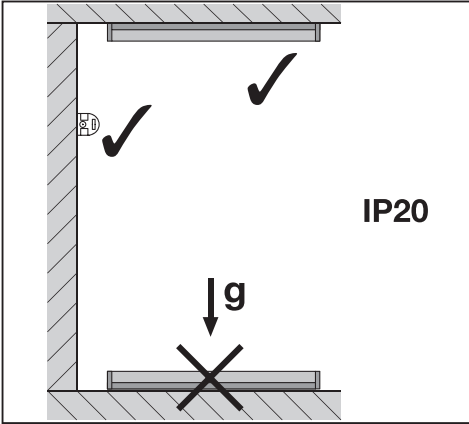

	EAN	IP	IK	∇	R _a	°(°C)	PF	👤
LN COMBO 1200 V 40W 3CCT DALI WT	4099854228339	20	03	120	>80	-20° .. +40°	>0.9	1.2kg
LN COMBO 1500 V 60W 3CCT DALI WT	4099854228353	20	03	120	>80	-20° .. +40°	>0.9	1.5kg

W _{AC}	40			60		
T _l [Kelvin]	3000	4000	6500	3000	4000	6500
lm/W	140	150	150	140	150	150
lm	4200	4500	4500	4760	5100	5100