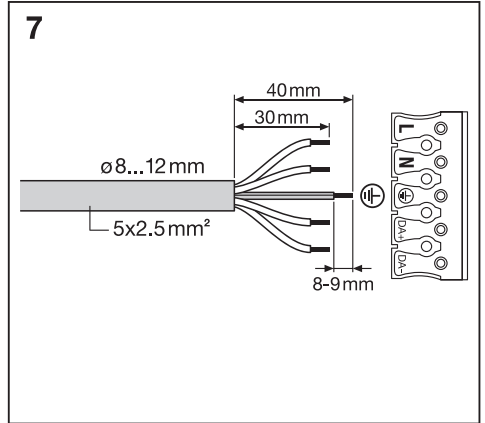

LN COMBO 1200/1500 DALI

	EAN	l x w x h [mm]	W	V _{AC}	Hz	lm	lm/W	K
LN COMBO 1200 V 40W 3CCT DALI WT	4099854228339	1200x64x65	40	220-240	50/60	*	*	*3CCT
LN COMBO 1500 V 60W 3CCT DALI WT	4099854228353	1500x64x65	60	220-240	50/60	*	*	*3CCT

	EAN	IP	IK	∇	R _a	°(°C)	PF	👤
LN COMBO 1200 V 40W 3CCT DALI WT	4099854228339	20	03	120	>80	-20° .. +40°	>0.9	1.2kg
LN COMBO 1500 V 60W 3CCT DALI WT	4099854228353	20	03	120	>80	-20° .. +40°	>0.9	1.5kg

W _{AC}	40			60		
T _l [Kelvin]	3000	4000	6500	3000	4000	6500
lm/W	140	150	150	140	150	150
lm	4200	4500	4500	4760	5100	5100

11

12

**		B16A	C10A	C16A
	LN COMBO 1200 V 40W 3CCT DALI WT	n=16	n=14	n=23
	LN COMBO 1500 V 60W 3CCT DALI WT	n=9	n=8	n=14

Points de collecte sur www.quefairedemesdechets.fr

© LEDVANCE Ltd, Sterling House 810 Mandarin Court Warrington Cheshire WA1 1GG United Kingdom