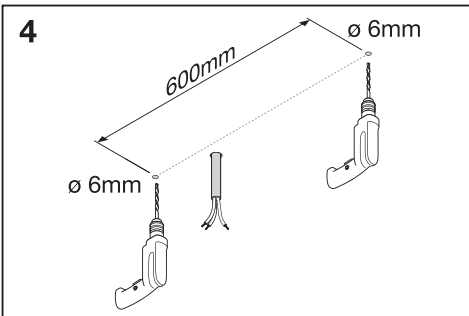

LN COMBO 1200/1500 DALI

	EAN	l x w x h [mm]	W	V_{AC}	Hz	lm	lm/W	K
LN COMBO 1200 V 40W 3CCT DALI WT	4099854228339	1200x64x65	40	220-240	50/60	*	*	*3CCT
LN COMBO 1500 V 60W 3CCT DALI WT	4099854228353	1500x64x65	60	220-240	50/60	*	*	*3CCT

	EAN	IP	IK	∇	R_a	°(°C)	PF	👤
LN COMBO 1200 V 40W 3CCT DALI WT	4099854228339	20	03	120	>80	-20° .. +40°	>0.9	1.2kg
LN COMBO 1500 V 60W 3CCT DALI WT	4099854228353	20	03	120	>80	-20° .. +40°	>0.9	1.5kg

W_{AC}	40			60		
T_l[Kelvin]	3000	4000	6500	3000	4000	6500
lm/W	140	150	150	140	150	150
lm	4200	4500	4500	4760	5100	5100